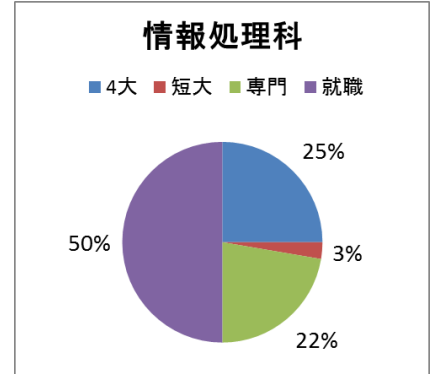

進路状況 (平成27年度から平成29年度までの3年間)

・主な進学先

群馬大学 群馬県立女子大学
筑波技術大学 東邦大学
埼玉医科大学 東京家政大学 獨協大学
白鷗大学 群馬医療福祉大学 共栄大学
国士舘大学 国際医療福祉大学
千葉工業大学 亜細亜大学 神奈川大学
文教大学 東海大学 大東文化大学
駿河台大学 桐生大学 女子栄養大学
高崎健康福祉大学 神田外語大学
群馬パース大学 共愛学園前橋国際大学
獨協大学 栃木県立衛生福祉大学校

・主な就職先

三和シャッター工業(株)
新恵技研(株) 清国産業(株)
アキレス(株) 三甲(株)
SUBARU群馬製作所
太田市農業協同組合
邑楽館林農業協同組合
栃木県警察 警視庁
自衛官候補生

・主な進学先

高崎経済大学
専修大学 千葉工業大学
白鷗大学 高崎商科大学
上武大学 共愛学園前橋国際大学
東京女子体育大学 桐生大学
太田高等看護学院
栃木県南高等看護専門学院

・主な就職先

アキレス(株) 足利銀行(株)
(株) 栃木銀行 足利吉田プラ工業
SUBARU群馬製作所 (株) ミツバ
佐藤金属工業(株) (株) タツミ
オグラ金属(株) 川上鉄工所(株)
矢崎化工(株) ハウス食品(株)
日清紡(株) UDトラック(株)
トヨタカローラ栃木(株)
日本電産コパル電子(株)
レンタルのニッケン(株)
東日本旅客鉄道(株) 東武ステーション
サービス 足利市農業協同組合
太田市農業協同組合
(有) 岩崎経営研究所

・主な進学先

高崎経済大学 白鷗大学 千葉商科大学
駒澤大学 文教大学 東京工芸大学
桐生大学 国士舘大学 埼玉工業大学
高崎健康福祉大学 高崎商科大学
東洋大学 関東学園大学 大阪学院大学
足利工業大学

・主な就職先

アキレス(株) (株) ミツバ
日本郵便(株) 河内鋼機(株)
三和シャッター工業(株)
SUBARU群馬製作所 大協精工(株)
佐藤金属工業(株) 三甲(株)
足利電装(株) (株) カシワセ
コパル電子(株) 河内鋼機(株)
両毛クリニック
ムロオカ産業(株) 足利青果(株)
(株) 大雄建設 UDトラック(株)
(株) 斎藤経営センター
新里会計事務所
パナソニックヘルスケア ビジネスサポート
邑楽館林農業協同組合