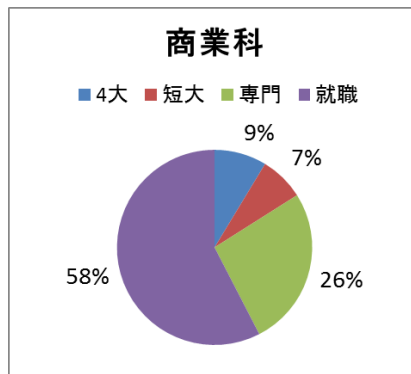

進路状況 (平成27年度から平成29年度までの3年間)

・主な進学先

群馬大学 群馬県立女子大学
筑波技術大学 東邦大学
埼玉医科大学 東京家政大学 獨協大学
白鷗大学 群馬医療福祉大学 共栄大学
国士舘大学 国際医療福祉大学
千葉工業大学 亜細亜大学 神奈川大学
文教大学 東海大学 大東文化大学
駿河台大学 桐生大学 女子栄養大学
高崎健康福祉大学 神田外語大学
群馬パース大学 共愛学園前橋国際大学
獨協大学 栃木県立衛生福祉大学校

・主な就職先

三和シャッター工業(株)
新恵技研(株) 清国産業(株)
アキレス(株) 三甲(株)
SUBARU群馬製作所
太田市農業協同組合
邑楽館林農業協同組合
栃木県警察 警視庁
自衛官候補生

・主な進学先

高崎経済大学
専修大学 千葉工業大学
白鷗大学 高崎商科大学
上武大学 共愛学園前橋国際大学
東京女子体育大学 桐生大学
太田高等看護学院
栃木県南高等看護専門学院

・主な就職先

アキレス(株) 足利銀行(株)
(株) 栃木銀行 足利吉田プラ工業
SUBARU群馬製作所 (株) ミツバ
佐藤金属工業(株) (株) タツミ
オグラ金属(株) 川上鉄工所(株)
矢崎化工(株) ハウス食品(株)
日清紡(株) UDトラック(株)
トヨタカローラ栃木(株)
日本電産コパル電子(株)
レンタルのニッケン(株)
東日本旅客鉄道(株) 東武ステーション
サービス 足利市農業協同組合
太田市農業協同組合
(有) 岩崎経営研究所

・主な進学先

高崎経済大学 白鷗大学 千葉商科大学
駒澤大学 文教大学 東京工芸大学
桐生大学 国士舘大学 埼玉工業大学
高崎健康福祉大学 高崎商科大学
東洋大学 関東学園大学 大阪学院大学
足利工業大学

・主な就職先

アキレス(株) (株) ミツバ
日本郵便(株) 河内鋼機(株)
三和シャッター工業(株)
SUBARU群馬製作所 大協精工(株)
佐藤金属工業(株) 三甲(株)
足利電装(株) (株) カシワセ
コパル電子(株) 河内鋼機(株)
両毛クリニック
ムロオカ産業(株) 足利青果(株)
(株) 大雄建設 UDトラック(株)
(株) 斎藤経営センター
新里会計事務所
パナソニックヘルスケア ビジネスサポート
邑楽館林農業協同組合