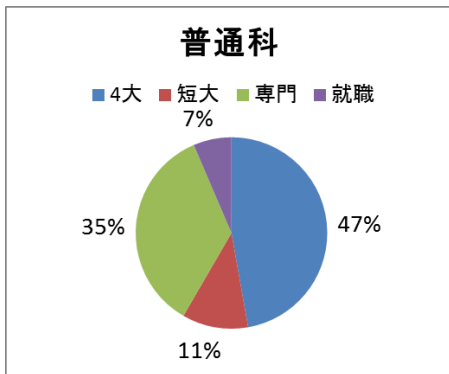

進路状況 (平成27年度から平成29年度までの3年間)

・主な進学先

群馬大学 群馬県立女子大学
筑波技術大学 東邦大学
埼玉医科大学 東京家政大学 獨協大学
白鷗大学 群馬医療福祉大学 共栄大学
国士舘大学 国際医療福祉大学
千葉工業大学 亜細亜大学 神奈川大学
文教大学 東海大学 大東文化大学
駿河台大学 桐生大学 女子栄養大学
高崎健康福祉大学 神田外語大学
群馬パース大学 共愛学園前橋国際大学
獨協大学 栃木県立衛生福祉大学校

・主な就職先

三和シャッター工業(株)
新恵技研(株) 清国産業(株)
アキレス(株) 三甲(株)
SUBARU群馬製作所
太田市農業協同組合
邑楽館林農業協同組合
栃木県警察 警視庁
自衛官候補生

・主な進学先

高崎経済大学
専修大学 千葉工業大学
白鷗大学 高崎商科大学
上武大学 共愛学園前橋国際大学
東京女子体育大学 桐生大学
太田高等看護学院
栃木県南高等看護専門学院

・主な就職先

アキレス(株) 足利銀行(株)
(株) 栃木銀行 足利吉田プラ工業
SUBARU群馬製作所 (株) ミツバ
佐藤金属工業(株) (株) タツミ
オグラ金属(株) 川上鉄工所(株)
矢崎化工(株) ハウス食品(株)
日清紡(株) UDトラック(株)
トヨタカローラ栃木(株)
日本電産コパル電子(株)
レンタルのニッケン(株)
東日本旅客鉄道(株) 東武ステーション
サービス 足利市農業協同組合
太田市農業協同組合
(有) 岩崎経営研究所

・主な進学先

高崎経済大学 白鷗大学 千葉商科大学
駒澤大学 文教大学 東京工芸大学
桐生大学 国士舘大学 埼玉工業大学
高崎健康福祉大学 高崎商科大学
東洋大学 関東学園大学 大阪学院大学
足利工業大学

・主な就職先

アキレス(株) (株) ミツバ
日本郵便(株) 河内鋼機(株)
三和シャッター工業(株)
SUBARU群馬製作所 大協精工(株)
佐藤金属工業(株) 三甲(株)
足利電装(株) (株) カシワセ
コパル電子(株) 河内鋼機(株)
両毛クリニック
ムロオカ産業(株) 足利青果(株)
(株) 大雄建設 UDトラック(株)
(株) 斎藤経営センター
新里会計事務所
パナソニックヘルスケア ビジネスサポート
邑楽館林農業協同組合