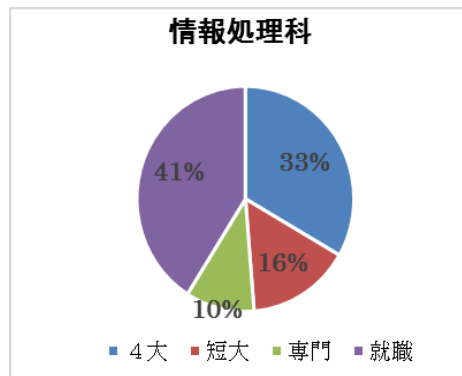

進路状況 (平成28年度から平成30年度までの3年間)

・主な進学先

群馬大学 上越教育大学 前橋工科大学
筑波技術大学 群馬県立女子大学
埼玉医科大学 東京家政大学 獨協大学
白鷲大学 群馬医療福祉大学 東洋大学
国土館大学 国際医療福祉大学
千葉工業大学 亜細亜大学 神奈川大学
文教大学 東海大学 大東文化大学
駿河台大学 桐生大学 女子栄養大学
高崎健康福祉大学 神田外語大学
群馬パース大学 共愛学園前橋国際大学
栃木県立衛生福祉大学校

・主な就職先

三和シャッター工業(株)
新恵技研(株) 清国産業(株)
アキレス(株) 三甲(株)
SUBARU群馬製作所
太田市農業協同組合
邑楽館林農業協同組合
栃木県職員(学校事務)
栃木県警察 警視庁
自衛官候補生

・主な進学先

高崎経済大学
専修大学 千葉工業大学
白鷲大学 高崎商科大学
上武大学 共愛学園前橋国際大学
東京女子体育大学 桐生大学
太田高等看護学院
栃木県南高等看護専門学校

・主な就職先

アキレス(株) 足利銀行(株)
(株) 栃木銀行 足利吉田プラ工業
SUBARU群馬製作所 (株) ミツバ
佐藤金属工業(株) (株) タツミ
オグラ金属(株) 川上鉄工所(株)
矢崎化工(株) ハウス食品(株)
日清紡(株) UDトラックス(株)
トヨタカローラ栃木(株)
日本電産コパル電子(株)
レンタルのニッケン(株)
東日本旅客鉄道(株) 東武ステーション
サービス 足利市農業協同組合
太田市農業協同組合
(有) 岩崎経営研究所

・主な進学先

高崎経済大学 白鷲大学 千葉商科大学
駒澤大学 文教大学 東京工芸大学
桐生大学 国土館大学 埼玉工業大学
高崎健康福祉大学 高崎商科大学
東洋大学 関東学園大学 大阪学院大学
足利大学

・主な就職先

アキレス(株) (株) ミツバ
日本郵便(株) 河内鋼機(株)
三和シャッター工業(株)
SUBARU群馬製作所 大協精工(株)
佐藤金属工業(株) 三甲(株)
足利電装(株) (株) カシワセ
コパル電子(株) 河内鋼機(株)
両毛クリニック
ムロオカ産業(株) 足利青果(株)
(株) 大雄建設 UDトラックス(株)
(株) 斎藤経営センター
新里会計事務所
パナソニックヘルスケア ビジネスサポート
邑楽館林農業協同組合