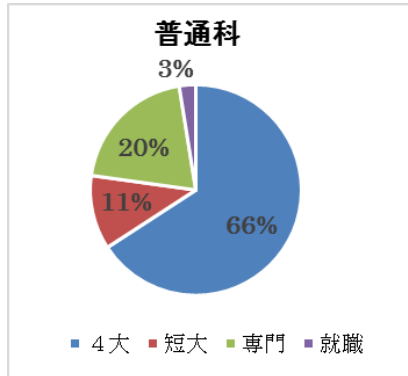

進路状況 (平成28年度から平成30年度までの3年間)

・主な進学先

群馬大学 上越教育大学 前橋工科大学
筑波技術大学 群馬県立女子大学
埼玉医科大学 東京家政大学 獨協大学
白鷲大学 群馬医療福祉大学 東洋大学
国土館大学 国際医療福祉大学
千葉工業大学 亜細亜大学 神奈川大学
文教大学 東海大学 大東文化大学
駿河台大学 桐生大学 女子栄養大学
高崎健康福祉大学 神田外語大学
群馬パース大学 共愛学園前橋国際大学
栃木県立衛生福祉大学校

・主な就職先

三和シャッター工業(株)
新恵技研(株) 清国産業(株)
アキレス(株) 三甲(株)
SUBARU群馬製作所
太田市農業協同組合
邑楽館林農業協同組合
栃木県職員(学校事務)
栃木県警察 警視庁
自衛官候補生

・主な進学先

高崎経済大学
専修大学 千葉工業大学
白鷲大学 高崎商科大学
上武大学 共愛学園前橋国際大学
東京女子体育大学 桐生大学
太田高等看護学院
栃木県南高等看護専門学校

・主な就職先

アキレス(株) 足利銀行(株)
(株) 栃木銀行 足利吉田プラ工業
SUBARU群馬製作所 (株) ミツバ
佐藤金属工業(株) (株) タツミ
オグラ金属(株) 川上鉄工所(株)
矢崎化工(株) ハウス食品(株)
日清紡(株) UDトラックス(株)
トヨタカローラ栃木(株)
日本電産コパル電子(株)
レンタルのニッケン(株)
東日本旅客鉄道(株) 東武ステーション
サービス 足利市農業協同組合
太田市農業協同組合
(有) 岩崎経営研究所

・主な進学先

高崎経済大学 白鷲大学 千葉商科大学
駒澤大学 文教大学 東京工芸大学
桐生大学 国土館大学 埼玉工業大学
高崎健康福祉大学 高崎商科大学
東洋大学 関東学園大学 大阪学院大学
足利大学

・主な就職先

アキレス(株) (株) ミツバ
日本郵便(株) 河内鋼機(株)
三和シャッター工業(株)
SUBARU群馬製作所 大協精工(株)
佐藤金属工業(株) 三甲(株)
足利電装(株) (株) カシワセ
コパル電子(株) 河内鋼機(株)
両毛クリニック
ムロオカ産業(株) 足利青果(株)
(株) 大雄建設 UDトラックス(株)
(株) 斎藤経営センター
新里会計事務所
パナソニックヘルスケア ビジネスサポート
邑楽館林農業協同組合