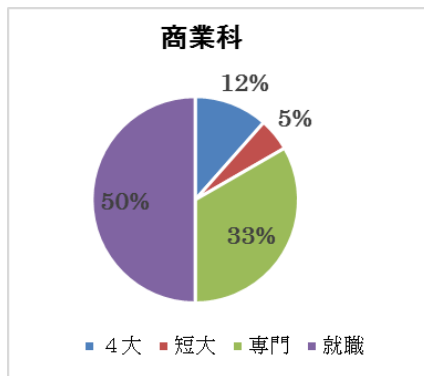

進路状況 (平成28年度から平成30年度までの3年間)

・主な進学先

群馬大学 上越教育大学 前橋工科大学
筑波技術大学 群馬県立女子大学
埼玉医科大学 東京家政大学 獨協大学
白鷲大学 群馬医療福祉大学 東洋大学
国土館大学 国際医療福祉大学
千葉工業大学 亜細亜大学 神奈川大学
文教大学 東海大学 大東文化大学
駿河台大学 桐生大学 女子栄養大学
高崎健康福祉大学 神田外語大学
群馬パース大学 共愛学園前橋国際大学
栃木県立衛生福祉大学校

・主な就職先

三和シャッター工業(株)
新恵技研(株) 清国産業(株)
アキレス(株) 三甲(株)
SUBARU群馬製作所
太田市農業協同組合
邑楽館林農業協同組合
栃木県職員(学校事務)
栃木県警察 警視庁
自衛官候補生

・主な進学先

高崎経済大学
専修大学 千葉工業大学
白鷲大学 高崎商科大学
上武大学 共愛学園前橋国際大学
東京女子体育大学 桐生大学
太田高等看護学院
栃木県南高等看護専門学校

・主な就職先

アキレス(株) 足利銀行(株)
(株) 栃木銀行 足利吉田プラ工業
SUBARU群馬製作所 (株) ミツバ
佐藤金属工業(株) (株) タツミ
オグラ金属(株) 川上鉄工所(株)
矢崎化工(株) ハウス食品(株)
日清紡(株) UDトラックス(株)
トヨタカローラ栃木(株)
日本電産コパル電子(株)
レンタルのニッケン(株)
東日本旅客鉄道(株) 東武ステーション
サービス 足利市農業協同組合
太田市農業協同組合
(有) 岩崎経営研究所

・主な進学先

高崎経済大学 白鷲大学 千葉商科大学
駒澤大学 文教大学 東京工芸大学
桐生大学 国土館大学 埼玉工業大学
高崎健康福祉大学 高崎商科大学
東洋大学 関東学園大学 大阪学院大学
足利大学

・主な就職先

アキレス(株) (株) ミツバ
日本郵便(株) 河内鋼機(株)
三和シャッター工業(株)
SUBARU群馬製作所 大協精工(株)
佐藤金属工業(株) 三甲(株)
足利電装(株) (株) カシワセ
コパル電子(株) 河内鋼機(株)
両毛クリニック
ムロオカ産業(株) 足利青果(株)
(株) 大雄建設 UDトラックス(株)
(株) 斎藤経営センター
新里会計事務所
パナソニックヘルスケア ビジネスサポート
邑楽館林農業協同組合