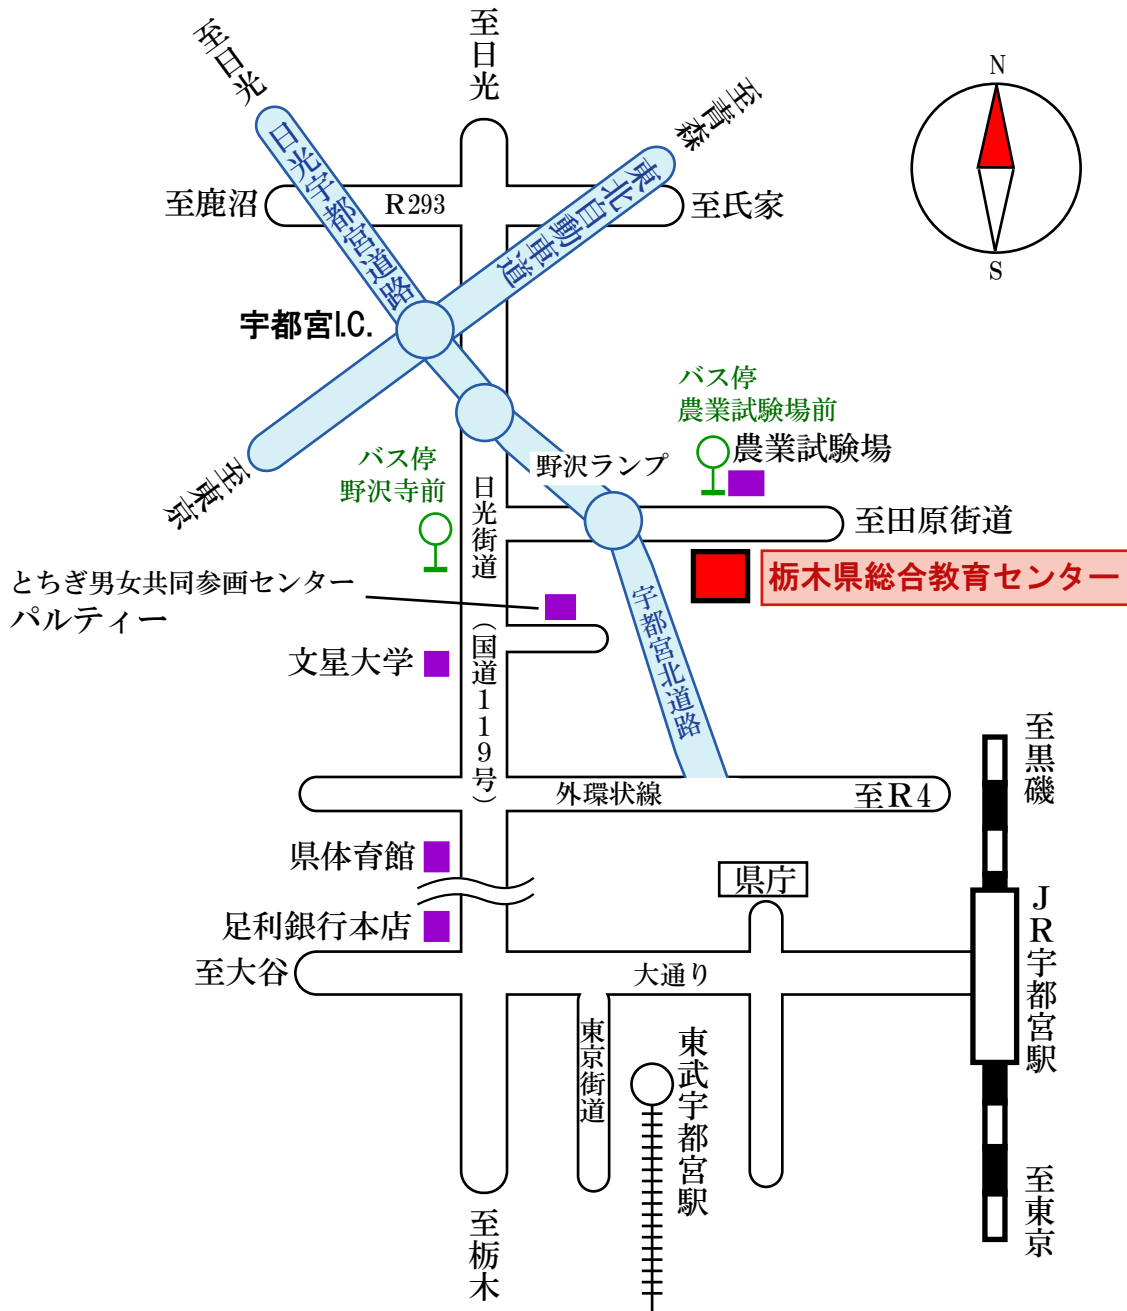

栃木県総合教育センター案内図

アクセス

◆関東バス利用

- ・ JR宇都宮駅西口（8番のりば） 約10km 30分
- ・ 東武宇都宮駅（大通り沿いバス停：東武駅前） 約9km 30分

系統：今市・日光東照宮行、船生行、山王団地行、石那田行

↓
野沢寺前下車 徒歩 10分

系統：農業試験場経由山王団地 行き

↓
農業試験場前下車 栃木県総合教育センターすぐ前
(※ 平日 朝夕のみ運行 本数が少ないです)

◆タクシー利用

- ・ JR宇都宮駅西口から 約10Km 25分
- ・ 東武宇都宮駅から 約9Km 20分

◆東北自動車道利用

- ・ 宇都宮I.C.から車で5分
(宇都宮北道路野沢ランプを下りてすぐ)