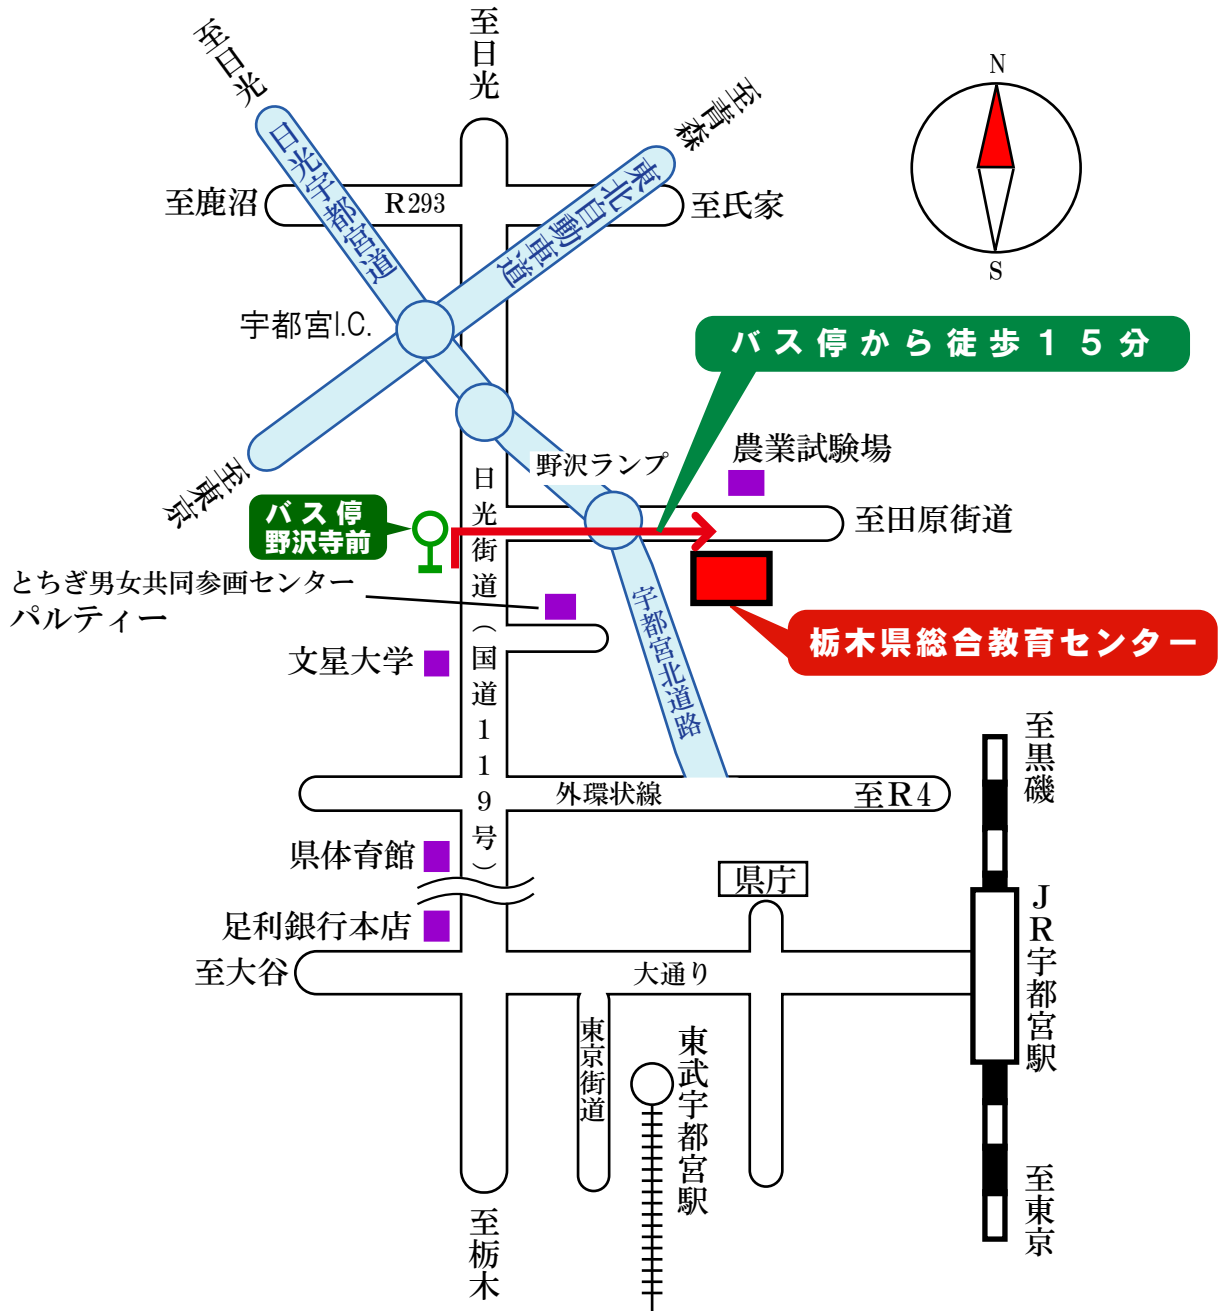

# 栃木県総合教育センター案内図

### ◆関東バス利用

- ・JR宇都宮駅西口（8番のりば）約10km  
バス乗車時間 約30分 + 徒歩 約15分
- ・東武宇都宮駅  
（大通り沿いバス停：東武駅前）約9km  
バス乗車時間 約25分 + 徒歩 約15分

系統：今市・日光東照宮行、船生行、山王団地行、石那田行  
↓  
野沢寺前下車 徒歩 約15分

### ◆タクシー利用

- ・JR宇都宮駅西口から 約10Km 25分
- ・東武宇都宮駅から 約9Km 20分

### ◆東北自動車道利用

- ・宇都宮I.C.から車で5分  
（宇都宮北道路野沢ランプを下りてすぐ）