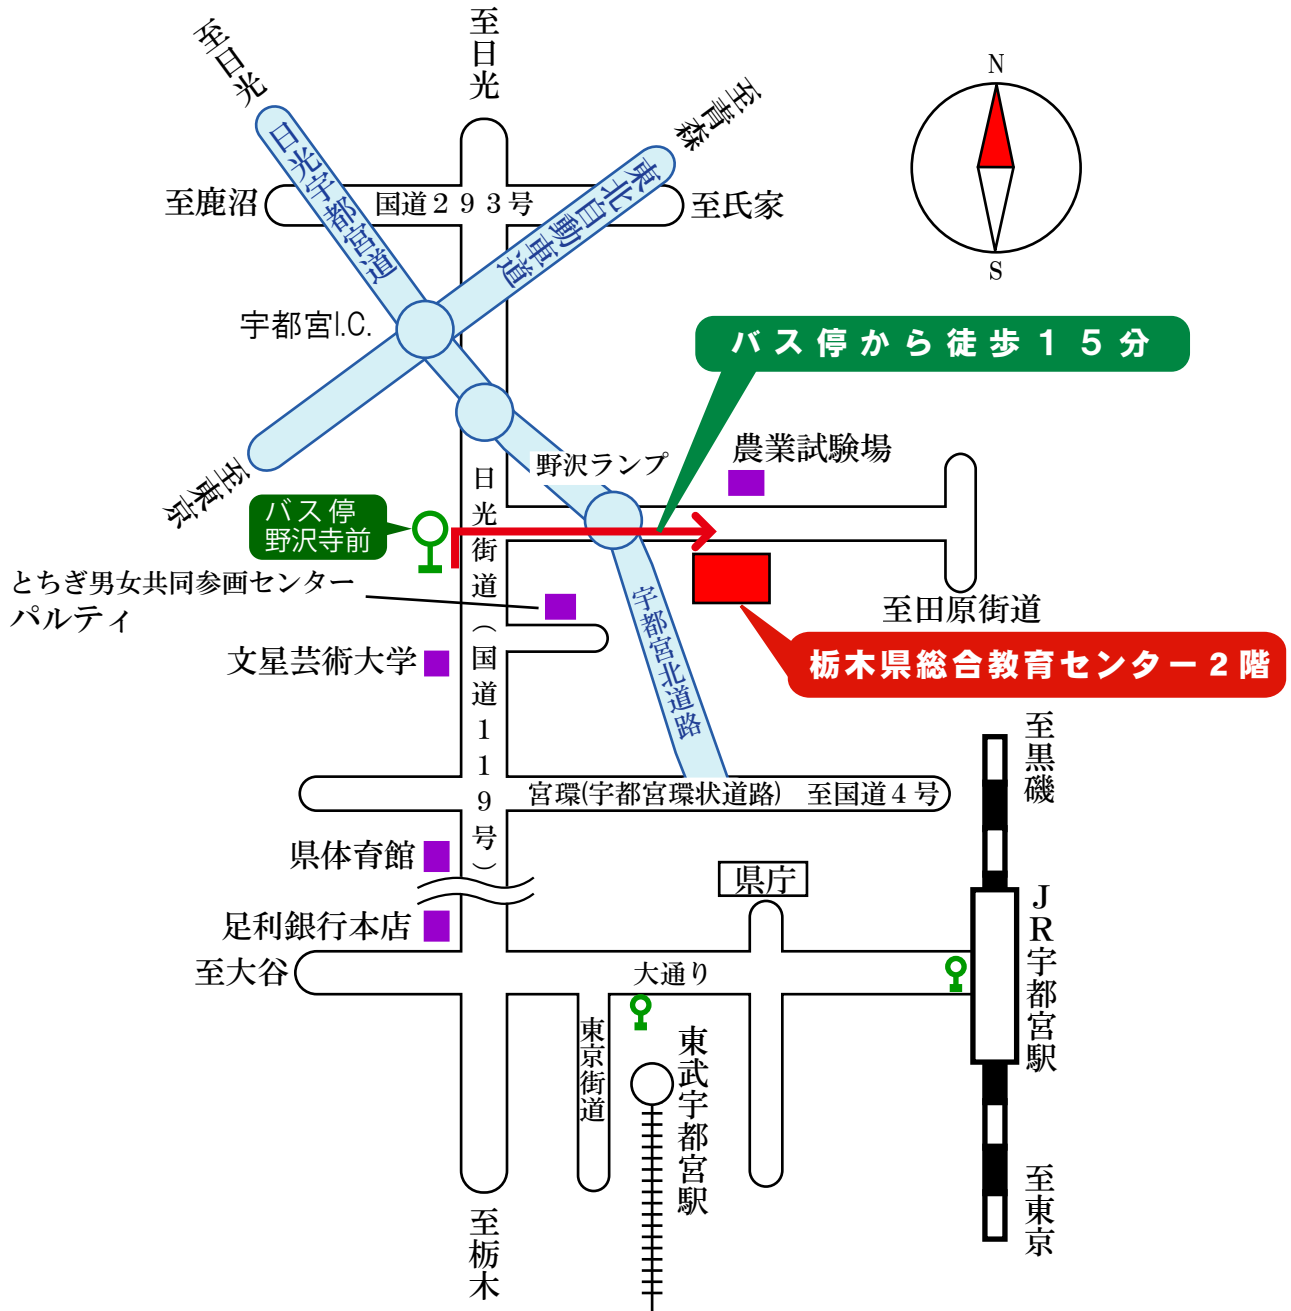

栃木県幼児教育センター案内図

アクセス

◆関東バス利用

- ・JR宇都宮駅西口(8番のりば) 約10km
バス乗車時間 約30分 + 徒歩 約15分
- ・東武宇都宮駅
(大通り沿いバス停: 東武駅前) 約9km
バス乗車時間 約25分 + 徒歩 約15分

系統: 56今市・日光東照宮行、58船生行、52山王団地行、52石那田行
↓
野沢寺前下車 徒歩 約15分

◆タクシー利用

- ・JR宇都宮駅西口から 約10Km 25分
- ・東武宇都宮駅から 約9Km 20分

◆東北自動車道利用

- ・宇都宮I.C.から車で5分
(宇都宮北道路野沢ランプを下りてすぐ)