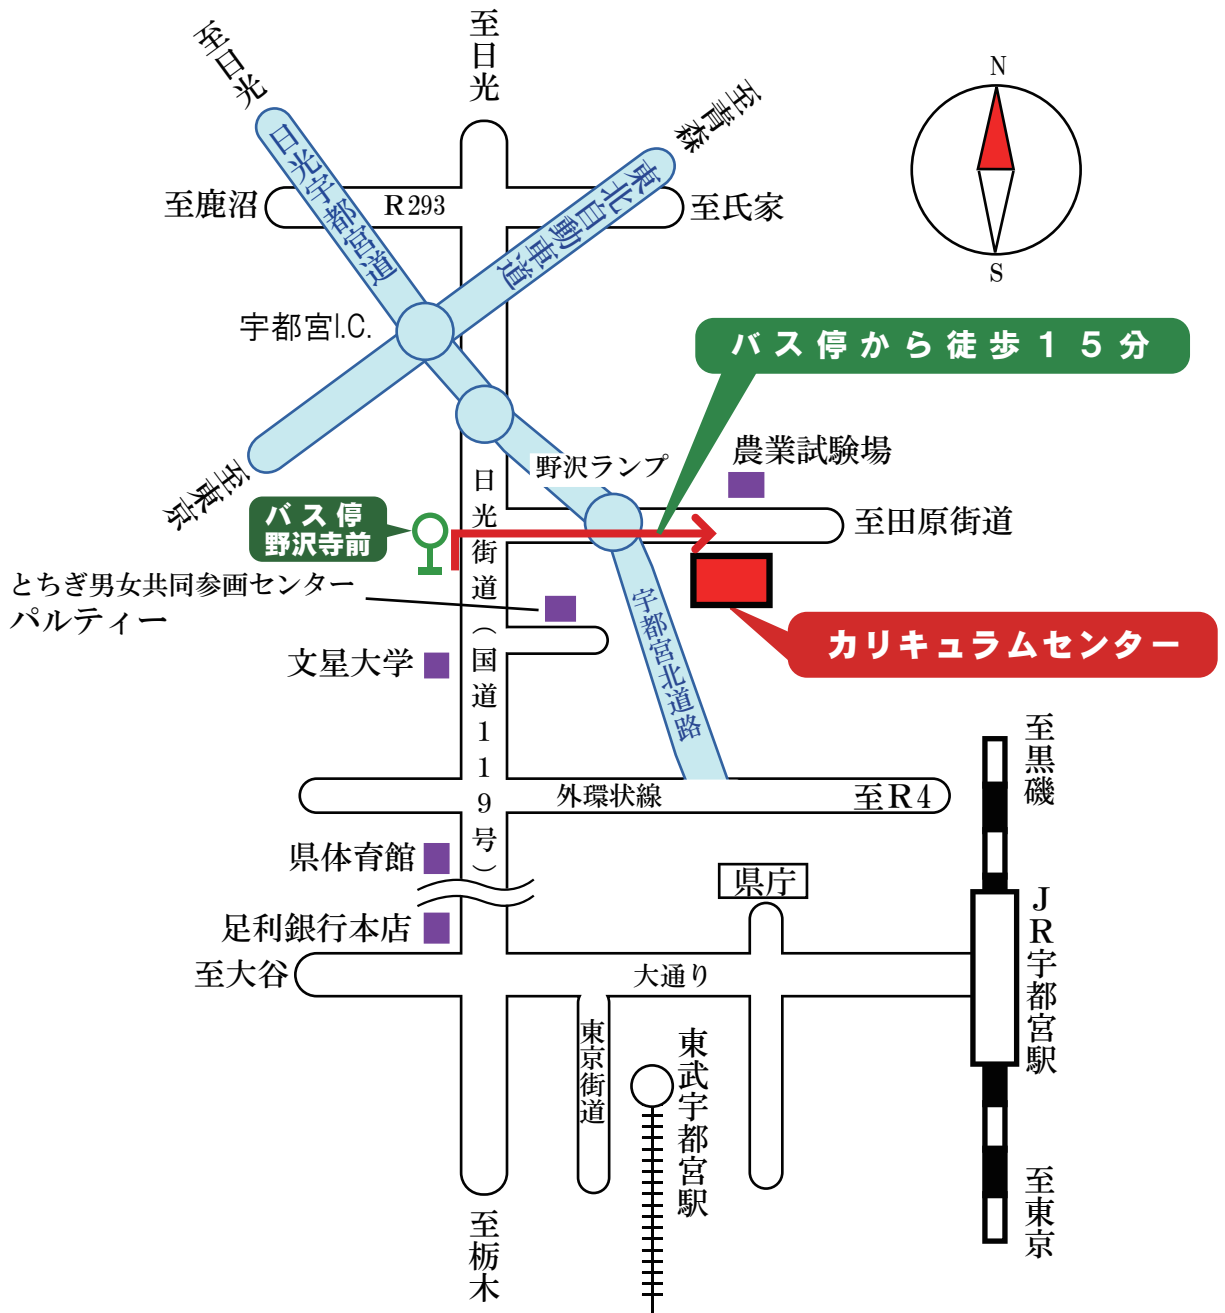

カリキュラムセンター案内図

アクセス

◆関東バス利用

- ・JR宇都宮駅西口（8番のりば）約10km
バス乗車時間 約30分 + 徒歩 約15分
- ・東武宇都宮駅
（大通り沿いバス停：東武駅前）約9km
バス乗車時間 約25分 + 徒歩 約15分

系統：今市・日光東照宮行、船生行、山王団地行、石那田行
↓
野沢寺前下車 徒歩 約15分

◆タクシー利用

- ・JR宇都宮駅西口から 約10Km 25分
- ・東武宇都宮駅から 約9Km 20分

◆東北自動車道利用

- ・宇都宮I.C.から車で5分
（宇都宮北道路野沢ランプを下りてすぐ）