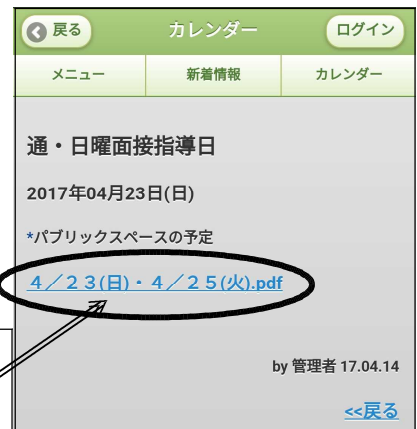

## 使用方法 ↓

① 「学悠館高校」で検索する。 ↓ ↓

この画面が出ます。

② そして、「カレンダー」を選びます。

カレンダー(月ごと)が出ます。

③ 時間割を知りたい日を選びます。

下の画面が出ます。

④ 表示させたい項目を選びます。