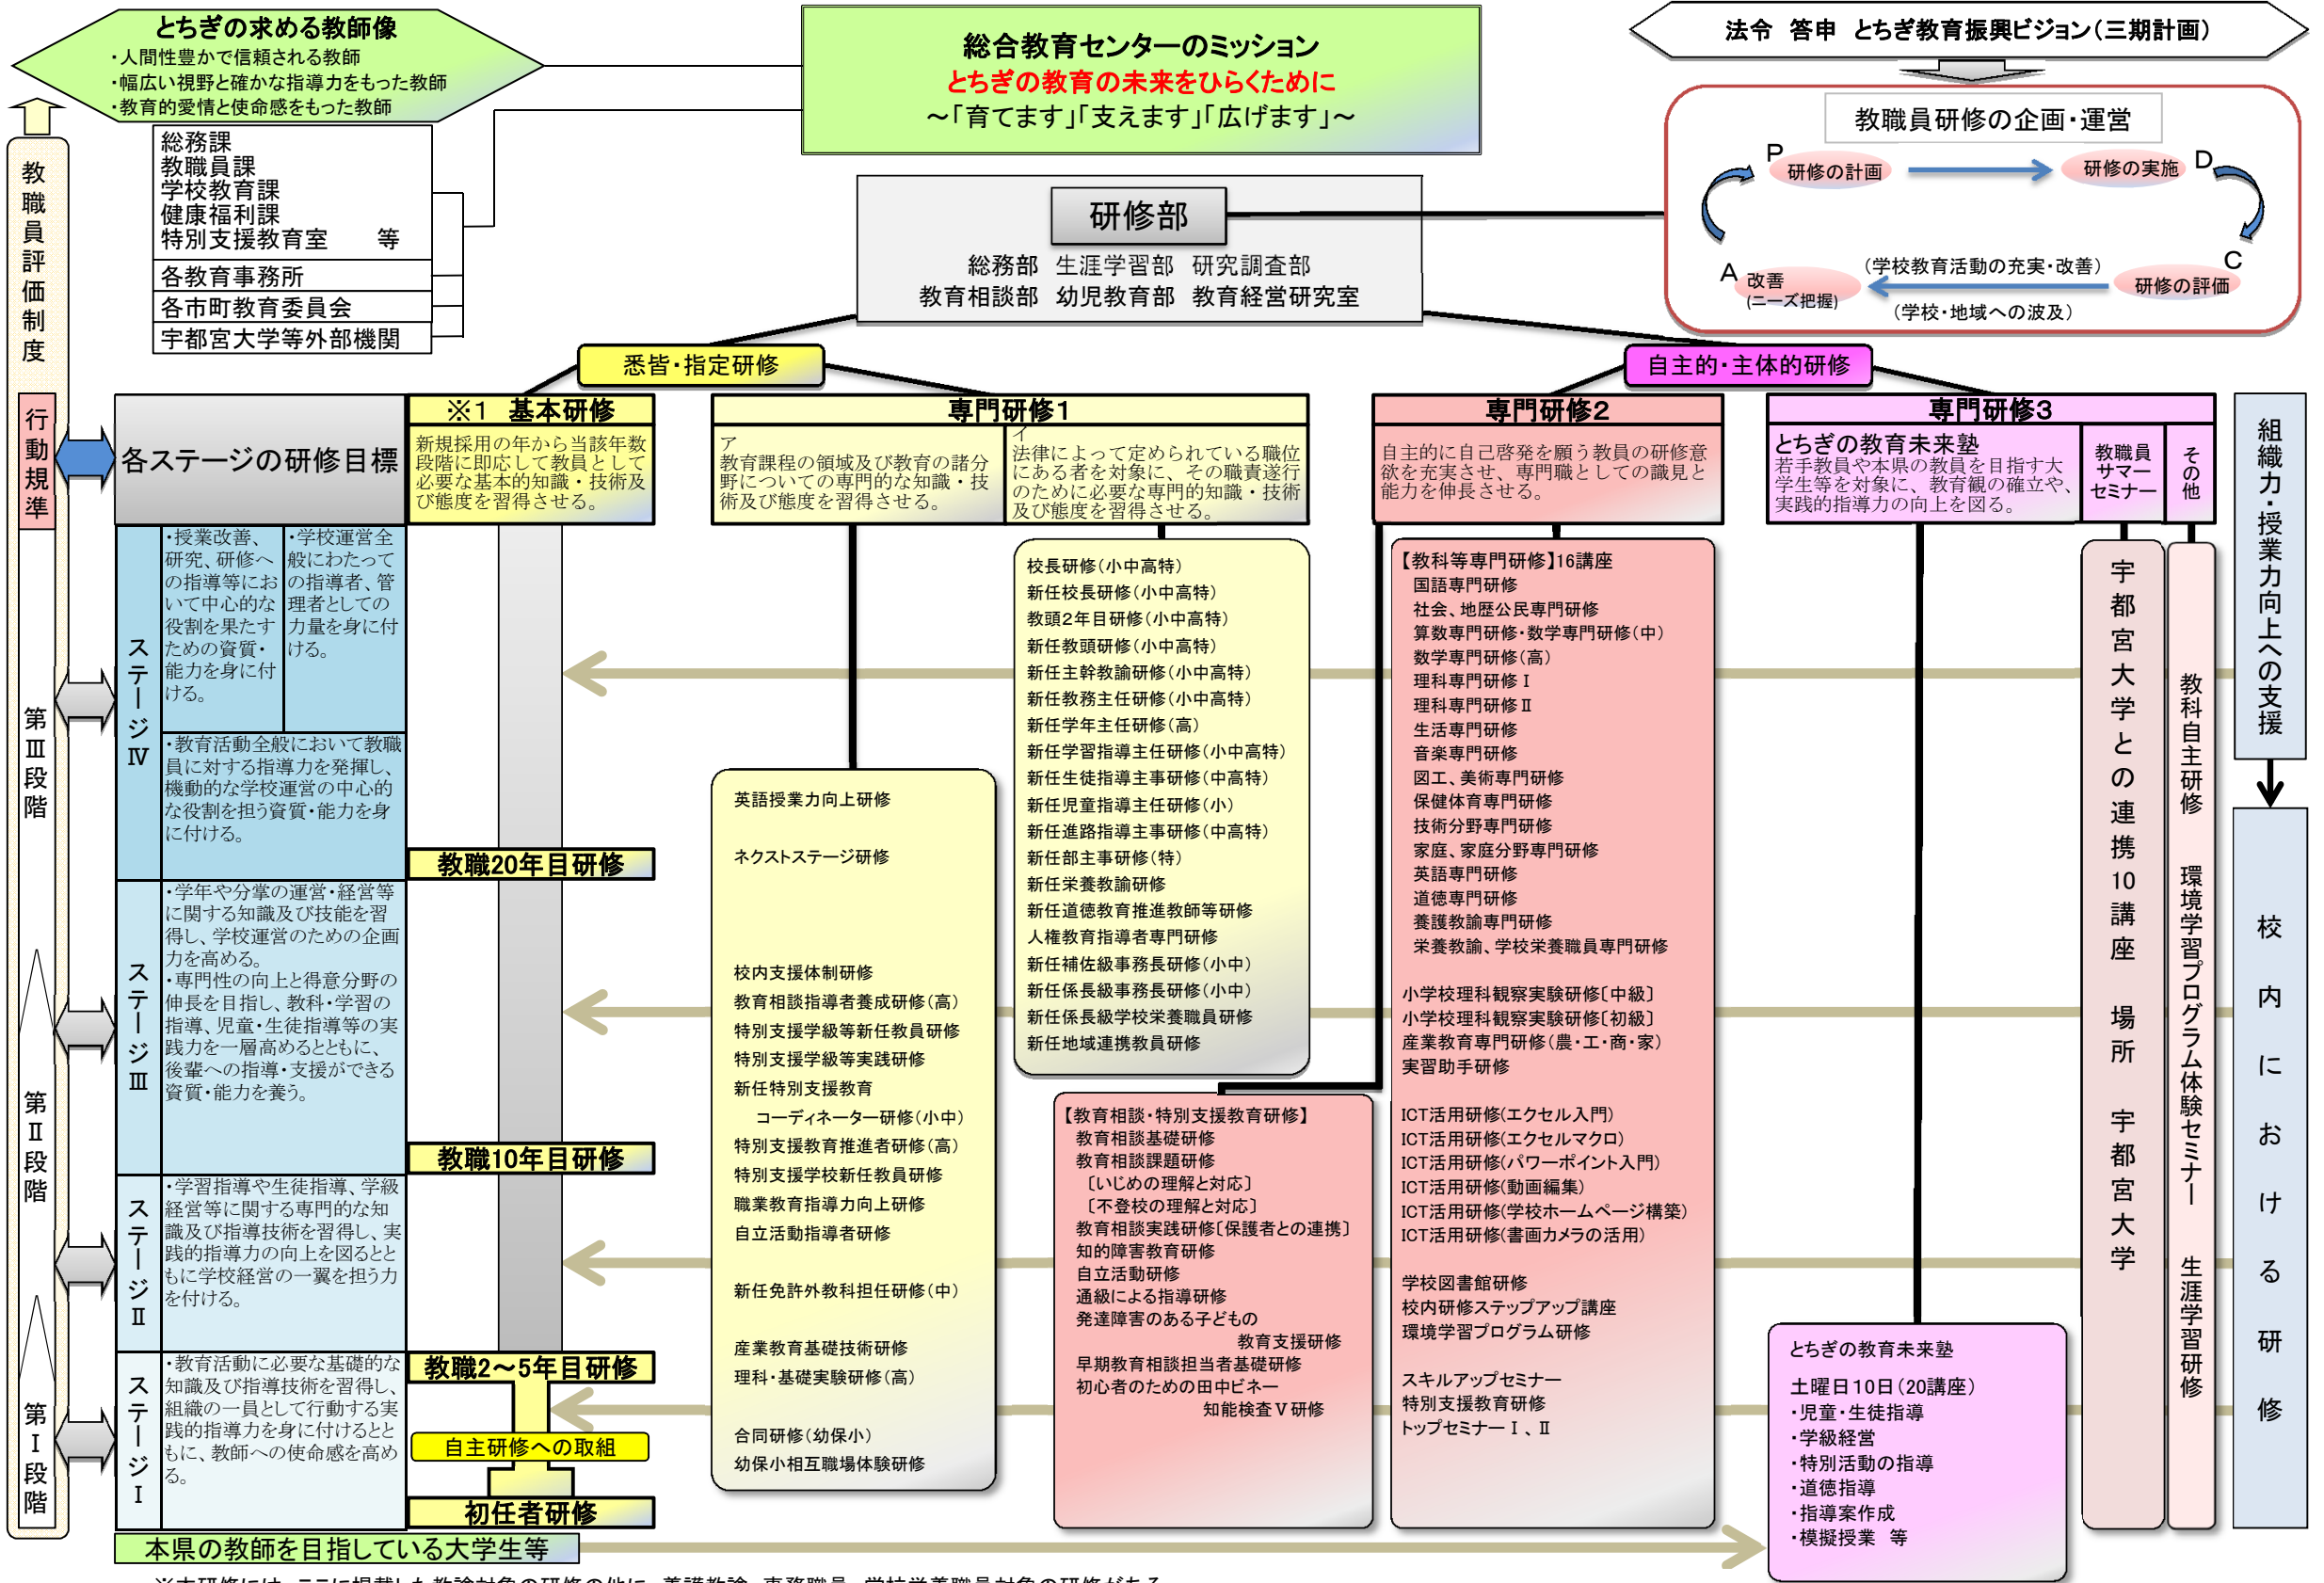

栃木県総合教育センター教職員研修体系（平成27年度）

※本研修には、ここに掲載した教諭対象の研修の他に、養護教諭、事務職員、学校栄養職員対象の研修がある。
ただし、事務職員には2～5年目研修・10年目研修、学校栄養職員には20年目研修はない。