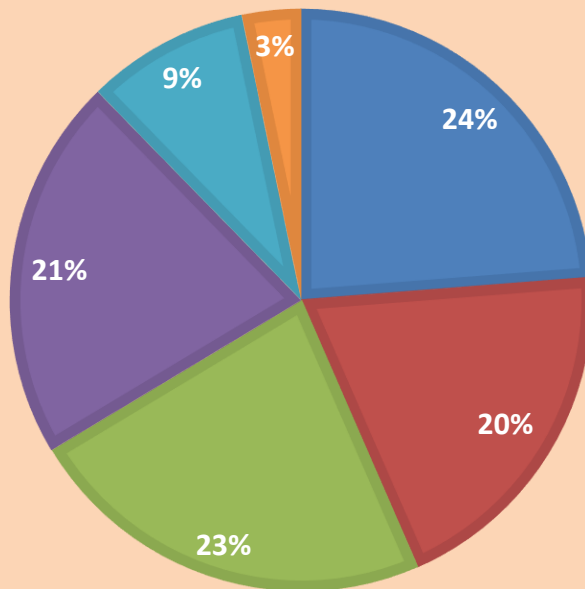

# 今市工業高等学校

平成25年・26年・27年・28年・29年度5年連続

**就職内定率 100% 達成!!**

平成30年1月現在

**就職内定率 100%**

**求人倍率 (社/人) 7.77倍**

平成29年度地域別就職内定状況

■ 日光市 ■ 鹿沼市 ■ 宇都宮市 ■ 県内他 ■ 県外 ■ 公務員