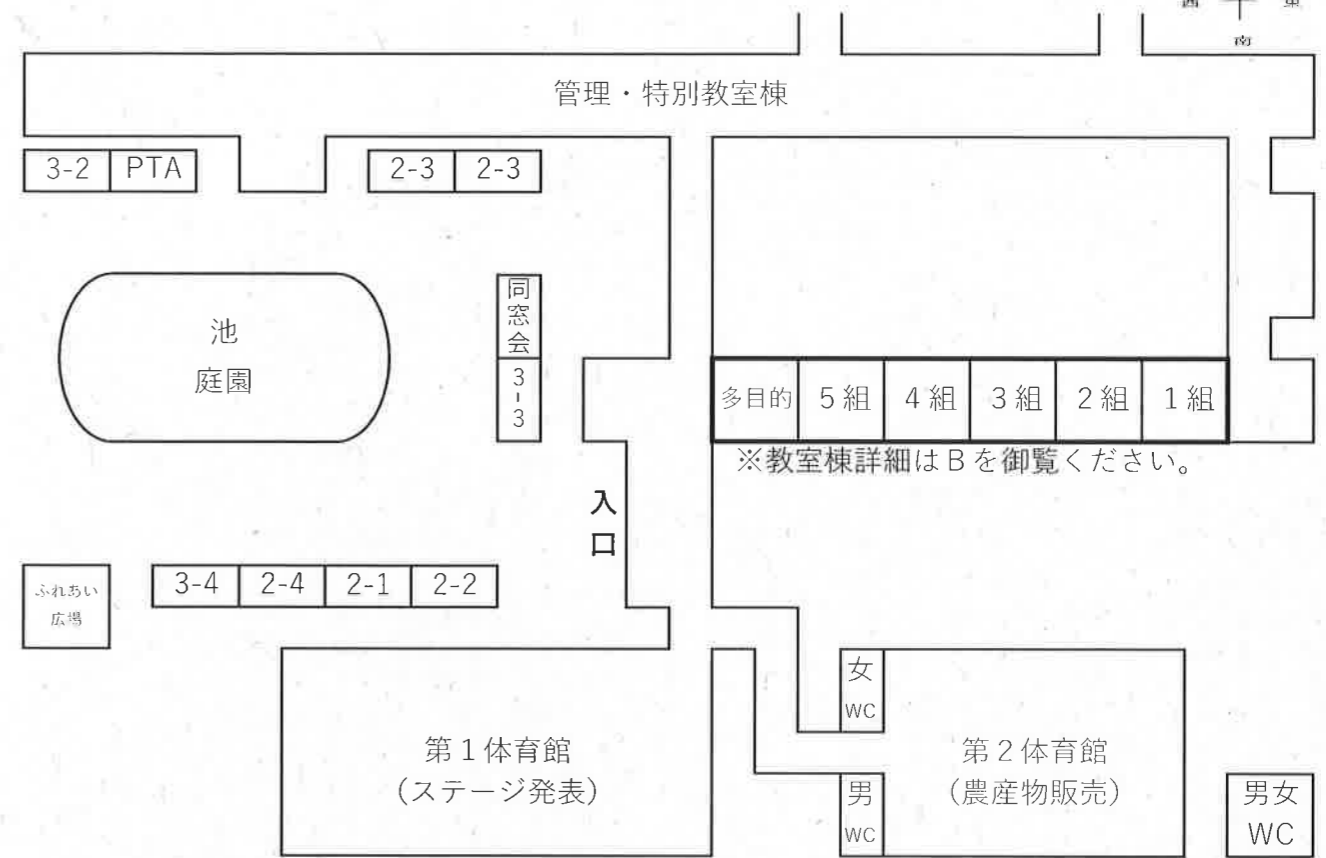

令和元年度 北陵祭配置図

A 校舎外

※教室棟詳細はBを御覧ください。

B 教室棟

3 F	多目的教室1	1-5教室	1-4教室	1-3教室	1-2教室	1-1教室
	保健委員会 展示・発表	1年5組 展示・体験	1年4組 展示・体験	1年3組 展示・体験	1年2組 展示・体験	1年1組 展示・体験
2 F	多目的教室2	2-5教室	2-4教室	2-3教室	2-2教室	2-1教室
	茶道部 茶席	2年5組 3年5組 販売	被服部 家庭クラブ 展示・販売	ボランティア部 体験・発表	写真部 展示・販売	文芸部 展示・販売
1 F	多目的教室3	3-5教室	3-4教室	3-3教室	3-2教室	3-1教室
	華道部 展示	生徒会 実行委員会 展示	総合ビジネス科 展示・販売	食品科学科 展示	農業機械科 展示	農業クラブ 展示

各団体 展示・発表・販売内容

団体	場所	展示内容・販売品目
1 生物生産科	第2体育館 国旗掲揚塔前	展示 課題研究中間報告 ふれあい広場
	第2体育館	販売 農産物販売(米・草花・野菜など)
2 農業機械科	3年2組教室	展示 課題研究発表 作品展示
	ロータリー	販売 加工品(ジャム・みそ)
3 食品科学科	3年3組教室	展示 課題研究発表
	3年4組教室	展示 課題研究発表 販売 真岡木綿&真岡北陵高校総ビ科 コラボ商品販売
4 総合ビジネス科	3年4組教室	展示 課題研究発表 販売 真岡木綿&真岡北陵高校総ビ科 コラボ商品販売
5 教養福祉科	介護実習室1	発表 福祉学習発表会 ※介護実習室は管理棟北側です。
6 1年1組	1年1組教室	体験 菅原興業 展示 (播種体験・フオスポット・顔出しパネル)
7 1年2組	1年2組教室	体験 一ノ二の国(テーブルゲーム・的当て・射的・黒板アート)
8 1年3組	1年3組教室	体験 ゲーム・フオスポット
9 1年4組	1年4組教室	体験 トランプゲーム&フオスポット 展示 (カジノ(トランプ・オセロ・将棋)・フオスポット)
	1年5組	体験 ポテトヘッド組 展示 (車いす体験・フオスポット)
11 2年1組	ロータリー	販売 魂に汗をかくポップコーンorライスボール(おにぎり・ポップコーン)
12 2年2組	ロータリー	販売 俺たちのハンバーガーショップとカルピchu♡ (ハンバーガー・カルピス)
13 2年3組	ロータリー	販売 食品科学科と同じ
14 2年4組	ロータリー	販売 ベアーワッフル(ワッフル・焼き芋)
15 2年5組	2年5組教室	販売 デザート喫茶(294号店)(ドーナツ・駄菓子)
16 3年1組	第2体育館等	販売 生物生産科と同じ
17 3年2組	ロータリー	販売 ピザ販売
18 3年3組	ロータリー	販売 FOOD STORE(ポテト・マシュマロ・カステラ)
19 3年4組	ロータリー	販売 タピオカドリンク(タピオカ)
20 3年5組	2年5組教室	販売 デザート喫茶(294号店)(ドーナツ・駄菓子)
21 生徒会 実行委員会	3年5組教室	展示 クラス紹介コンテスト・部活動紹介
22 農業クラブ	3年1組教室	展示 活動紹介 模擬農業鑑定競技会
23 家庭クラブ	2年4組教室	展示 活動報告・ホームプロジェクト作品展示
24 保健委員会	3F多目的室1	展示 みんなの保健室ーアルコールの害についてー (研究発表・展示・ゲーム)
25 茶道部	2F多目的室2	茶席 お茶席
26 華道部	1F多目的室3	展示 花鳥風月～花展2019～(生け花の展示)
27 文芸部	2年1組教室	展示 作品展示 販売 部誌・缶バッチ・シール等販売
	2年4組教室	販売 手芸小物の販売
29 ボランティア部	2年3組教室	発表 ハンドベル演奏
30 写真部	2年2組教室	展示 北陵写真展 販売 (作品展示・しおりの販売)
	第1体育館	演奏 コンサート「音楽って楽しい♪」
32 演劇部	第1体育館	発表 劇
33 有志団体	第1体育館	発表 歌、ダンス
34 PTA	ロータリー	販売 PTA食堂(カレーライス・まぜそば)
35 同窓会青年部	ロータリー	販売 焼きそば

※トイレは男女とも教室棟各階にあります。(男子⇒1組側、女子⇒多目的教室側)

※2階に授乳やおむつ交換に利用できる部屋を用意しています。