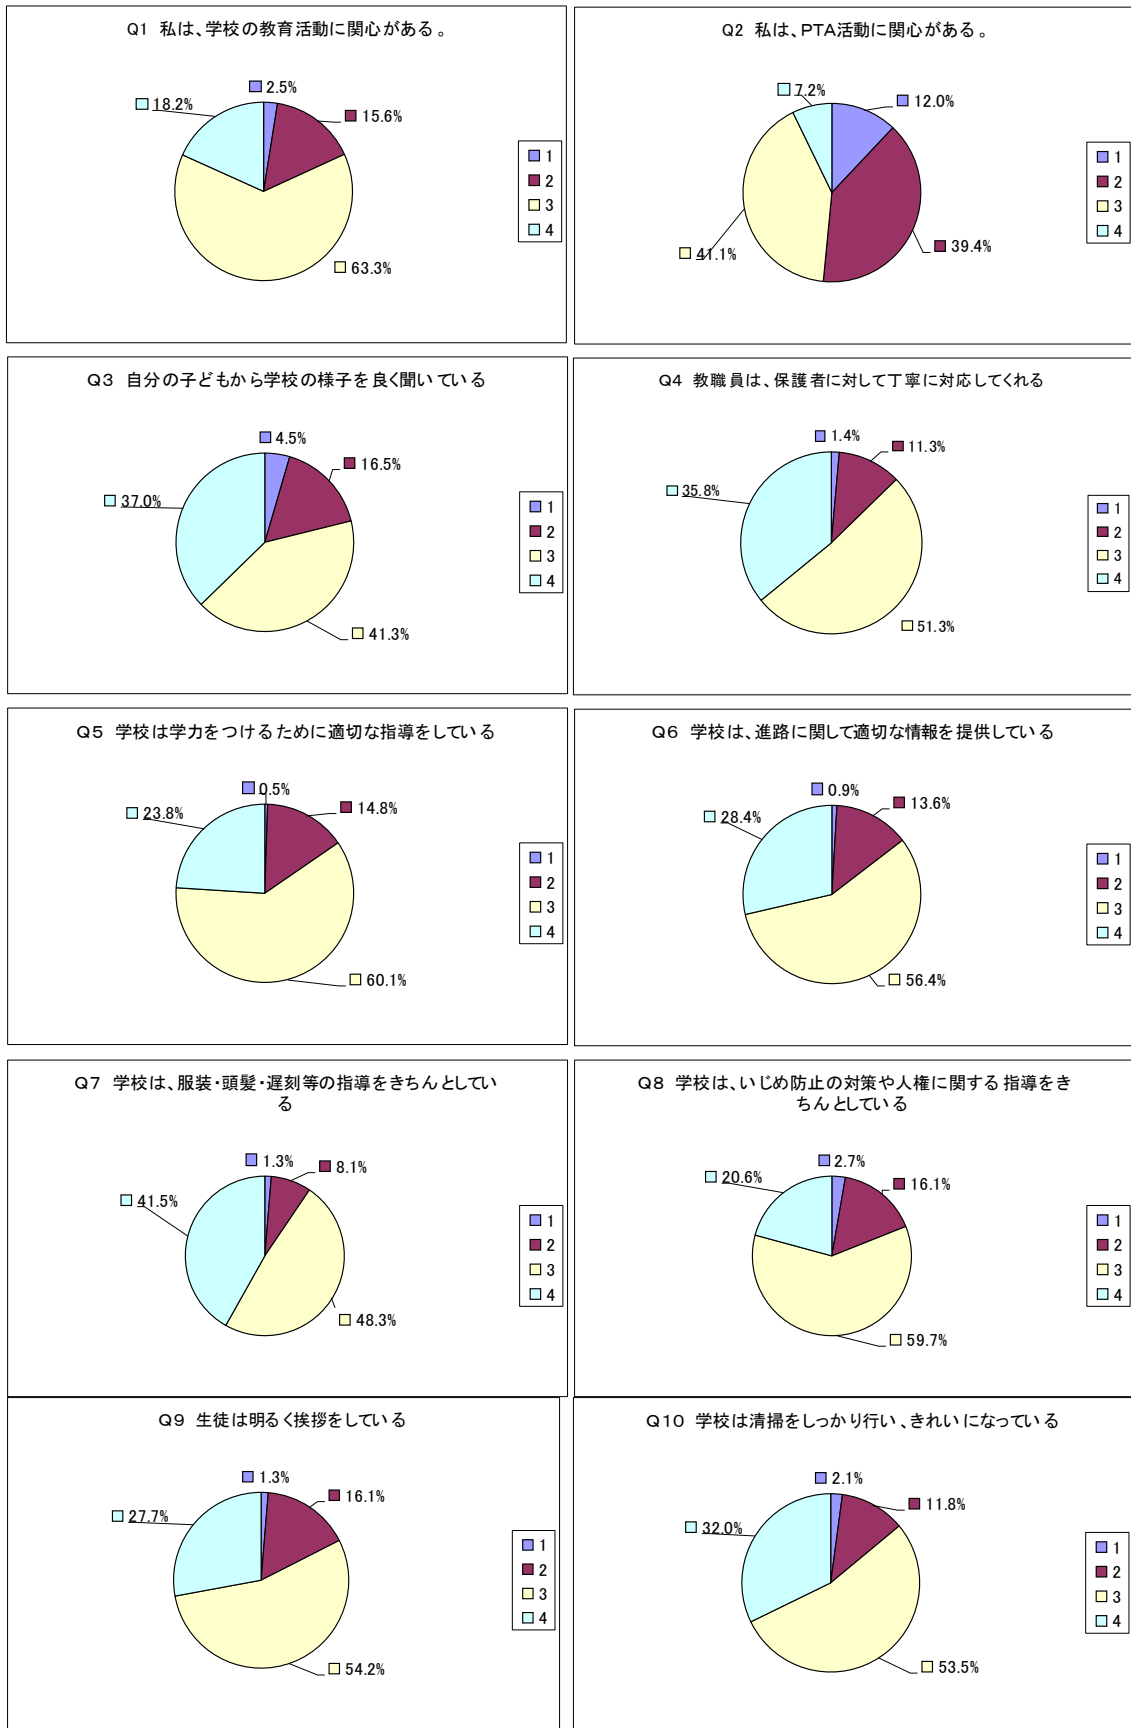

平成 30(2018)年度 学校評価「保護者アンケート」集計結果

Q11 自分の子どもを小山城南高校に入学させて良かった