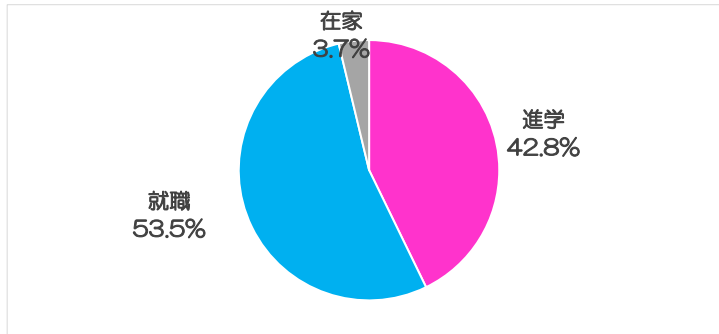

令和元（2019）年度 卒業生 進路状況

令和2年3月末現在

	生徒数	進 学							就 職					
		大学	短期大学	専門学校	公共職業能力開発施設	未定	計	県内	県外	公務員	未決定	合計	在家	
普通科	男子	39	11	0	16	4	0	31	8	0	0	0	8	0
	女子	34	3	5	19	0	0	27	6	1	0	0	7	0
商業科	男子	60	1	0	10	1	0	12	42	0	3	0	45	2
	女子	54	1	2	7	0	0	10	36	2	1	1	40	5
合計	187	16	7	52	5	0	80	92	3	4	1	100	7	