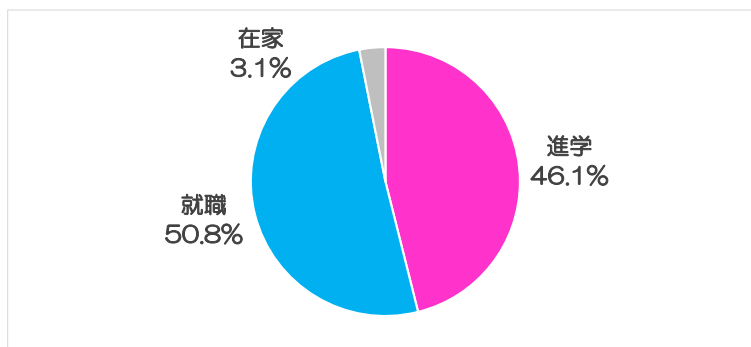

平成30年度 卒業生 進路状況

平成30年3月末現在

	生徒数	進 学					就 職						
		大学	短期大学	専門学校	未定	計	県内	県外	公務員	未決定	合計	在家	
普通科	男子	35	9	0	10	0	19	13	1	1	0	15	1
	女子	43	4	5	18	0	27	13	0	0	0	13	3
商業科	男子	52	4	0	11	0	15	33	3	1	0	37	0
	女子	63	2	6	20	0	28	31	1	1	0	33	2
合計	193	19	11	59	0	89	90	5	3	0	98	6	