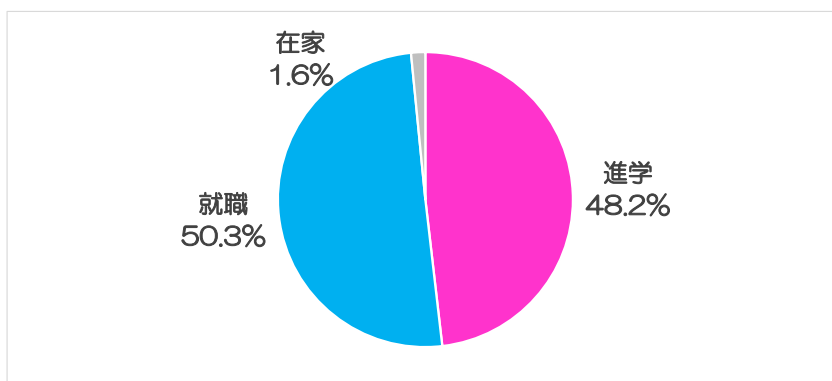

平成29年度 卒業生 進路状況

平成31年3月末現在

		生徒数	進 学					就 職					
			大学	短期大学	専門学校	未定	計	県内	県外	公務員	未決定	合計	在家
普通科	男子	39	7	1	15	0	23	16	0	0	0	16	0
	女子	40	2	8	16	0	26	14	0	0	0	14	0
商業科	男子	45	5	0	14	0	19	23	0	3	0	26	0
	女子	67	4	4	16	0	24	35	3	2	0	40	3
合計		191	18	13	61	0	92	88	3	5	0	96	3