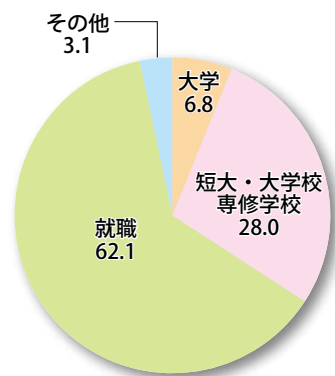

進路状況

(令和2年度)

(%)