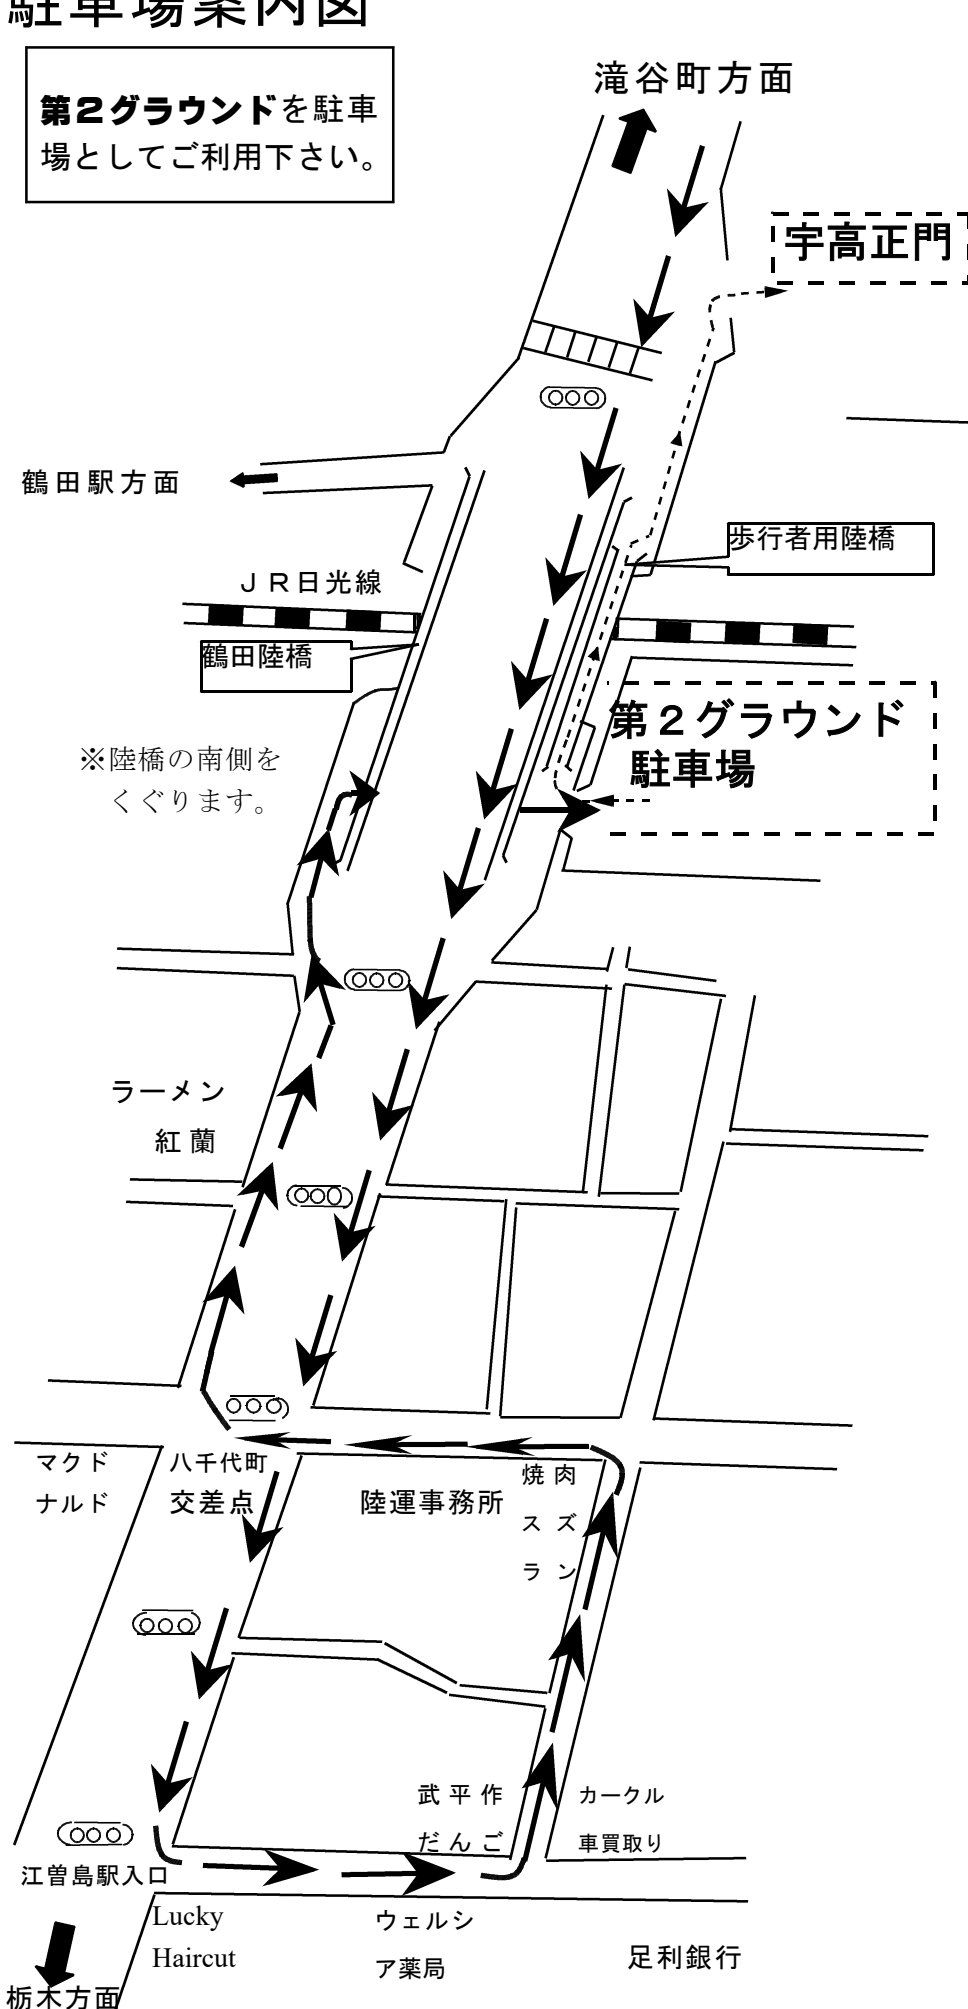

駐車場案内図

第2グラウンドを駐車場としてご利用下さい。

第2グラウンドからは歩行者用陸橋をわたり、正門からお入りください。

【北から】①→⑤の順に進んでください

- ①江曾島駅入口の信号を左折、
- ②「武平作だんご」と「カークル」の間を左折
- ③「焼肉スズラン」を左折
- ④八千代町交差点を右折
- ⑤鶴田陸橋南の信号を左に入り、陸橋ををくぐってください。

【南から】

鶴田陸橋南の信号を左に入り、陸橋をくぐってください。

付近のスーパー等の駐車場、鶴田陸橋下の駐車はご遠慮ください。

お帰りの際、側道から栃木街道に出るときは、信号に従ってください。