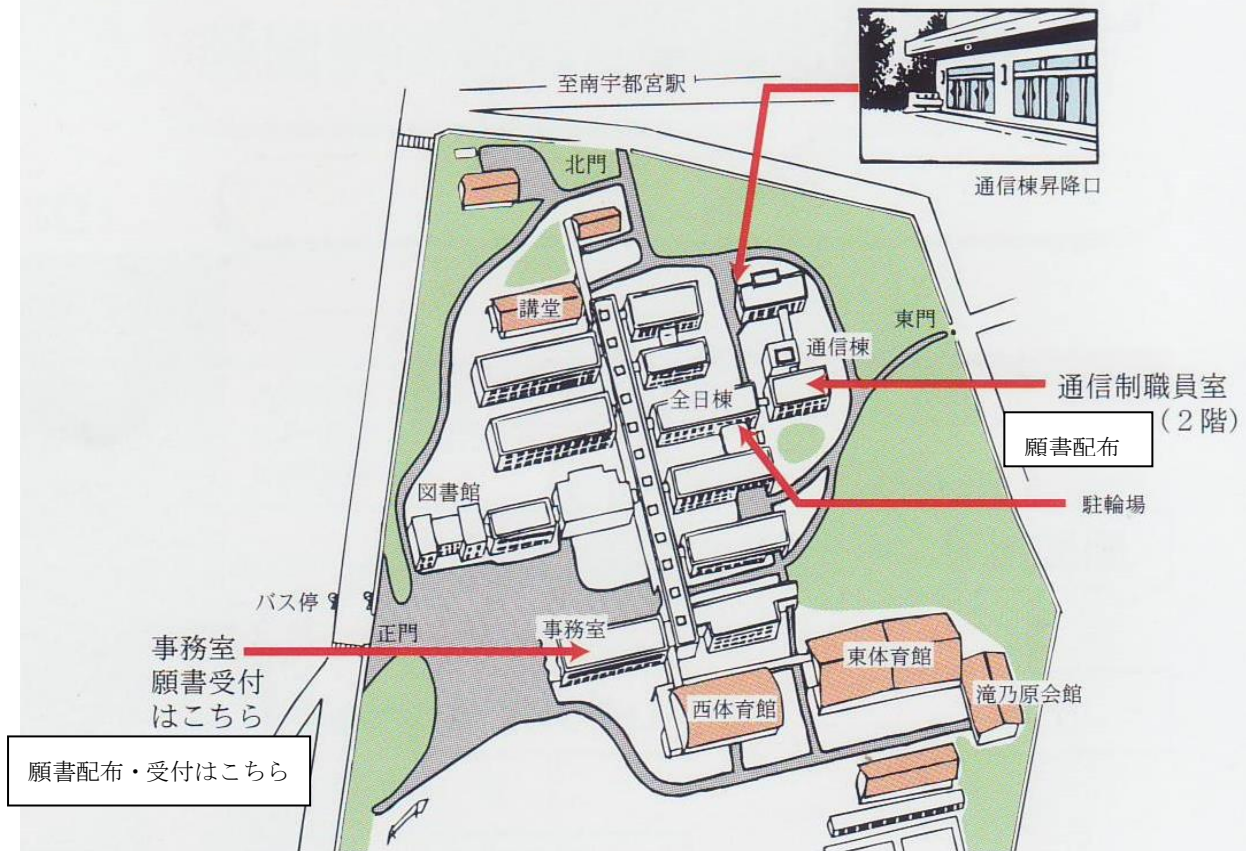

## ■ 校舎案内図

## ■ 交通案内

### ● バス

JR 宇都宮駅バスターミナルから関東バス  
鶴田駅行(六道・桜通り・陽西通り各経由)  
桜通り経由西川田駅行,六道経由西川田東行  
宇高前下車

### ● 電車

JR 鶴田駅下車 徒歩10分  
東武電車 南宇都宮駅下車 徒歩15分