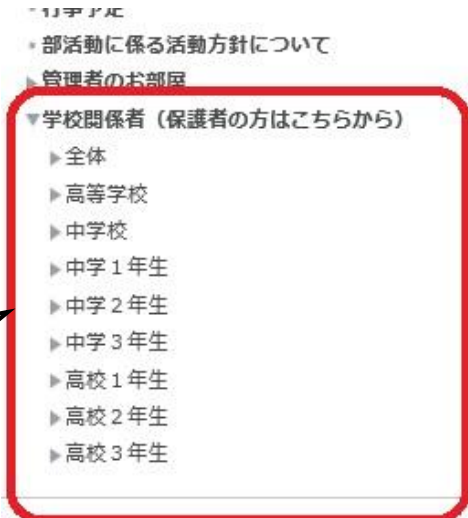

ログイン方法（P Cの場合）

① 画面右上の「ログイン」をクリックして下さい。

② ログインID、パスワードを入力して下さい。

③ 左側のメニュー欄の一番下に ▼学校関係者（保護者の方はこちらから）が新しく表示されます。

その下にある該当する学年を選んで下さい。

- 全 体：中・高共通の連絡
- 高等学校：高校各学年共通の連絡
- 中 学 校：中学校各学年共通の連絡
- 各 学 年：各学年ごとの連絡

平成19年4月に宇
共学となりました。生
ず。校内合唱コンク
し合いながら楽しく参
した個人面談や進路指
に、様々な角度から援

ログイン方法（スマートフォンの場合）

①画面右上のログインをタップします。

② ログインID、パスワードを入力します。

③ 画面下部にある

「グループスペース」

の左にある「+」をタップします。

④ グループスペースの下に各メニュー

が表示されるので、該当する学年を選んで下さい。