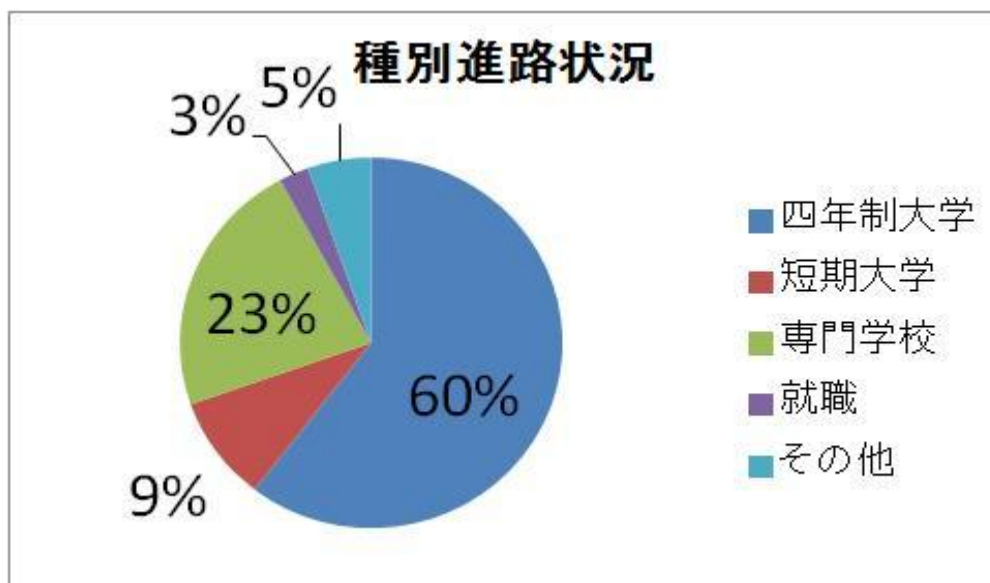

平成24年度卒業生（平成25年度入試） 進路状況

主な合格先

〔国公立大学〕

秋田大学 山形大学 茨城大 宇都宮大 埼玉大 琉球大 青森公立大 山梨県立大

〔私立大〕

東北学院大 奥羽大 つくば国際大 常盤大 足利工大 国際医療福祉大 自治医科大 白鷗大 東京福祉大 高崎健康福祉大 群馬医療福祉大 群馬パース大 跡見学園女子大 埼玉工大 城西大 東京国際大 獨協大 日本工業大 文教大 文京学院大 目白大 十文字学園女子大 尚美学園大 人間総合科学大 東都医療大 国際武道大 淑徳大 千葉工業大 中央学院大 帝京大平成 青山学院大 亜細亜大 大妻女子大 共立女子大 工学院大 国士舘大 駒沢大 実践女子大 芝浦工業大 昭和女子大 成蹊大 成城大 専修大 大東文化大 拓殖大 玉川大 帝京大 東海大 東京経済大 東京女子体育大 東京電機大 東京農業大 東洋大 日本大 日本社会事業大 日本女子体育大 日本体育大 武蔵野美術大 明星大 立正大 東京聖栄大 東京未来大 神奈川大 神奈川工科大 湘南工科大 フェリス女学院大 帝京科学大 山梨学院大 静岡理工科大 日本福祉大 龍谷大 西南学院大 熊本学園大 沖縄国際大 他