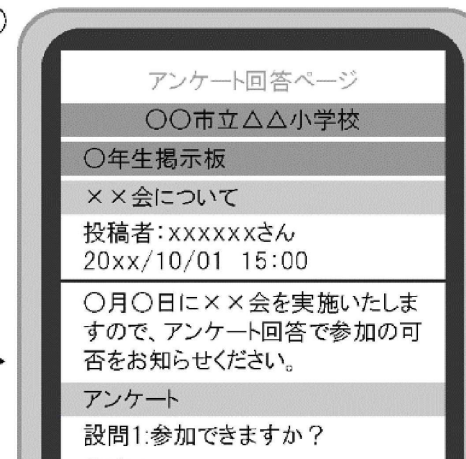

こんなメールを受信したら？

学校・施設から配信されたメールの件名に、【開封確認有】や【アンケート有】と書かれたメールを受信した場合は、本文中のURLを選択して、開封確認やアンケートに回答してください。学校・施設側で確認や集計がされます。

開封確認

アンケート

①

②

①

②