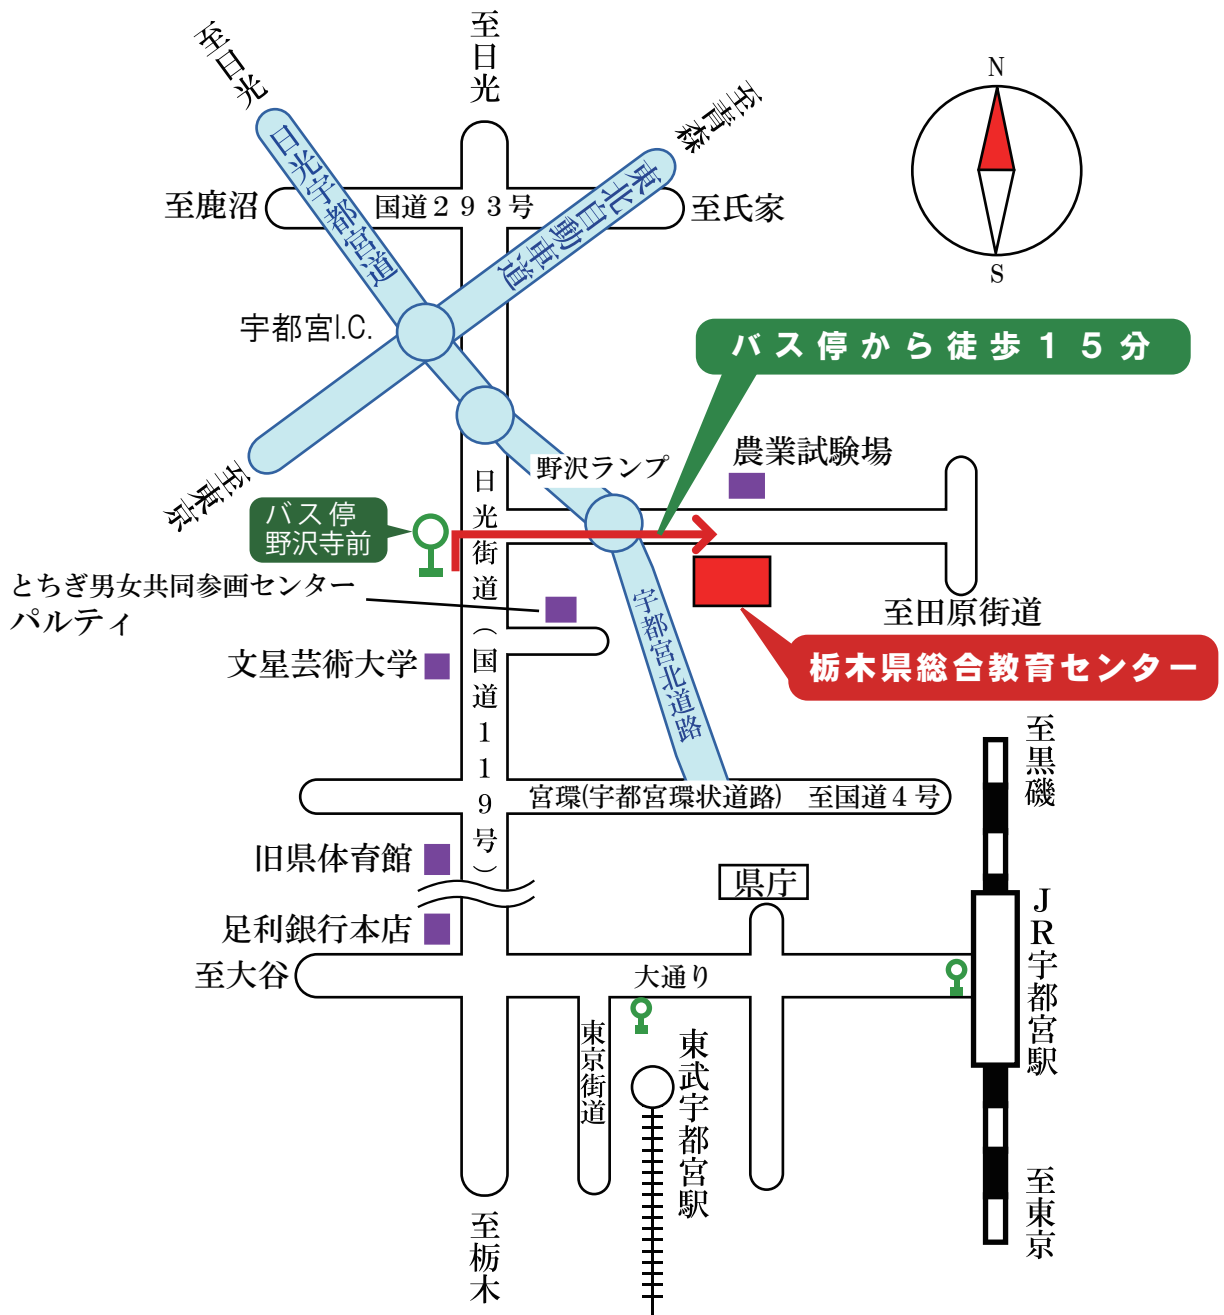

栃木県総合教育センター案内図

アクセス

◆関東バス利用

- ・JR宇都宮駅西口（8番のりば）約10km
バス乗車時間 約30分 + 徒歩 約15分
- ・東武宇都宮駅
（大通り沿いバス停：東武駅前）約9km
バス乗車時間 約25分 + 徒歩 約15分

系統： 今市・日光東照宮行、船生行、山王団地行、石那田行
↓
野沢寺前下車 徒歩 約15分

◆タクシー利用

- ・JR宇都宮駅西口から 約10Km 25分
- ・東武宇都宮駅から 約9Km 20分

◆東北自動車道利用

- ・宇都宮I.C.から車で5分
（宇都宮北道路野沢ランプを下りてすぐ）