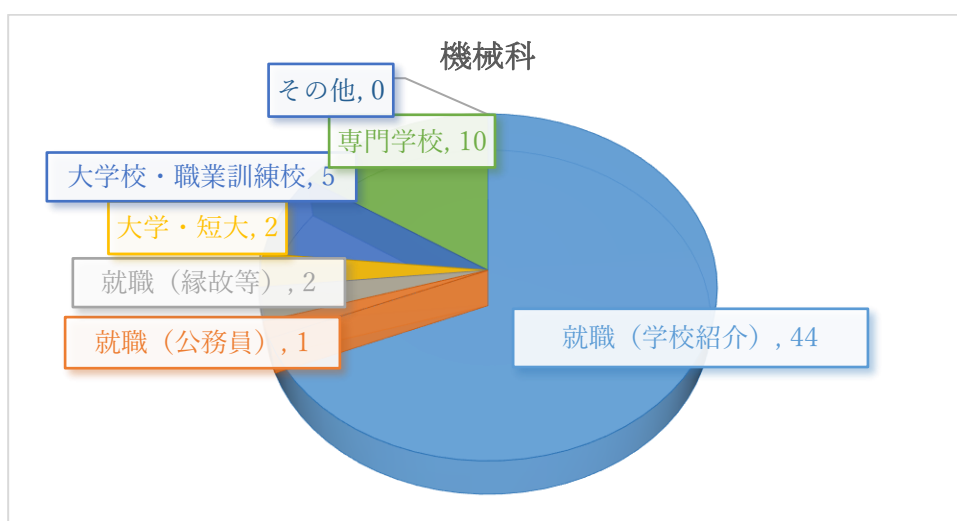

令和3年度 進路状況

進路指導部

1. 進路状況

R3年度 (R4年3月卒業)

分類		機械科		電気科	建設 工学科	合計	総計
		1組	2組				
就職	学校紹介	25	19	16	29	89	96
	公務員	0	1	2	1	4	
	縁故・自己・自営	1	1	0	1	3	
進学	大学・短大	1	1	0	2	4	33
	大学校	1	4	2	0	7	
	専門学校	3	7	8	4	22	
その他		0	0	2	0	2	
合計		31	33	30	37	131	