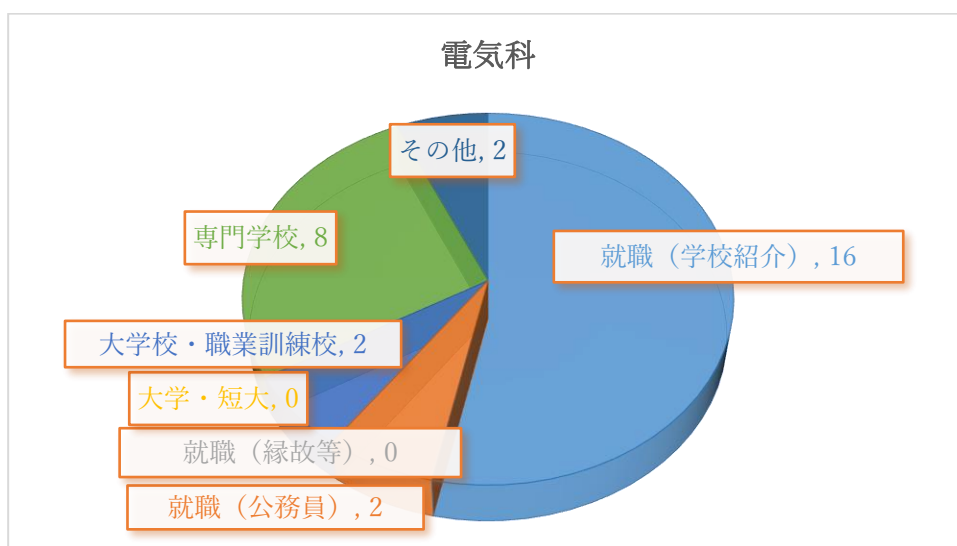

令和3年度 進路状況

進路指導部

1. 進路状況

R3年度 (R4年3月卒業)

分類		機械科		電気科	建設 工学科	合計	総計
		1組	2組				
就職	学校紹介	25	19	16	29	89	96
	公務員	0	1	2	1	4	
	縁故・自己・自営	1	1	0	1	3	
進学	大学・短大	1	1	0	2	4	33
	大学校	1	4	2	0	7	
	専門学校	3	7	8	4	22	
その他		0	0	2	0	2	
合計		31	33	30	37	131	