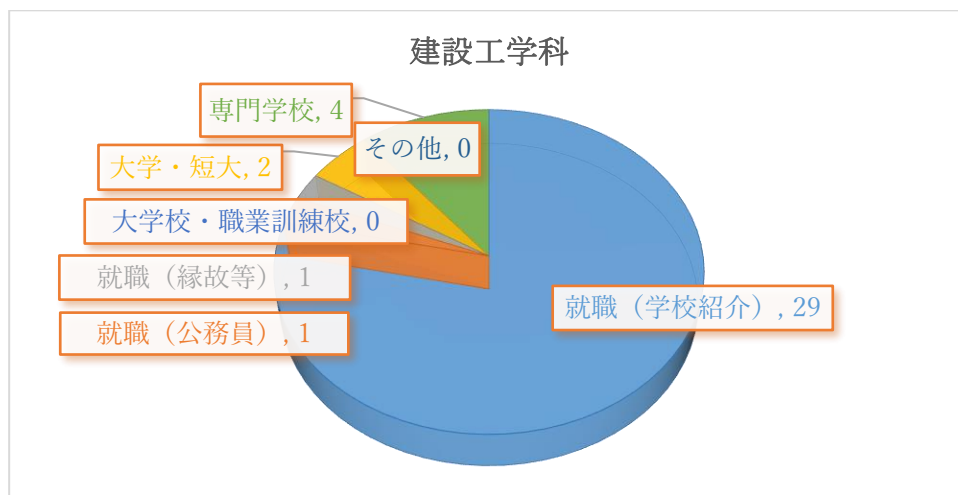

令和3年度 進路状況

進路指導部

1. 進路状況

R3年度 (R4年3月卒業)

分類		機械科		電気科	建設 工学科	合計	総計
		1組	2組				
就職	学校紹介	25	19	16	29	89	96
	公務員	0	1	2	1	4	
	縁故・自己・自営	1	1	0	1	3	
進学	大学・短大	1	1	0	2	4	33
	大学校	1	4	2	0	7	
	専門学校	3	7	8	4	22	
その他		0	0	2	0	2	
合計		31	33	30	37	131	