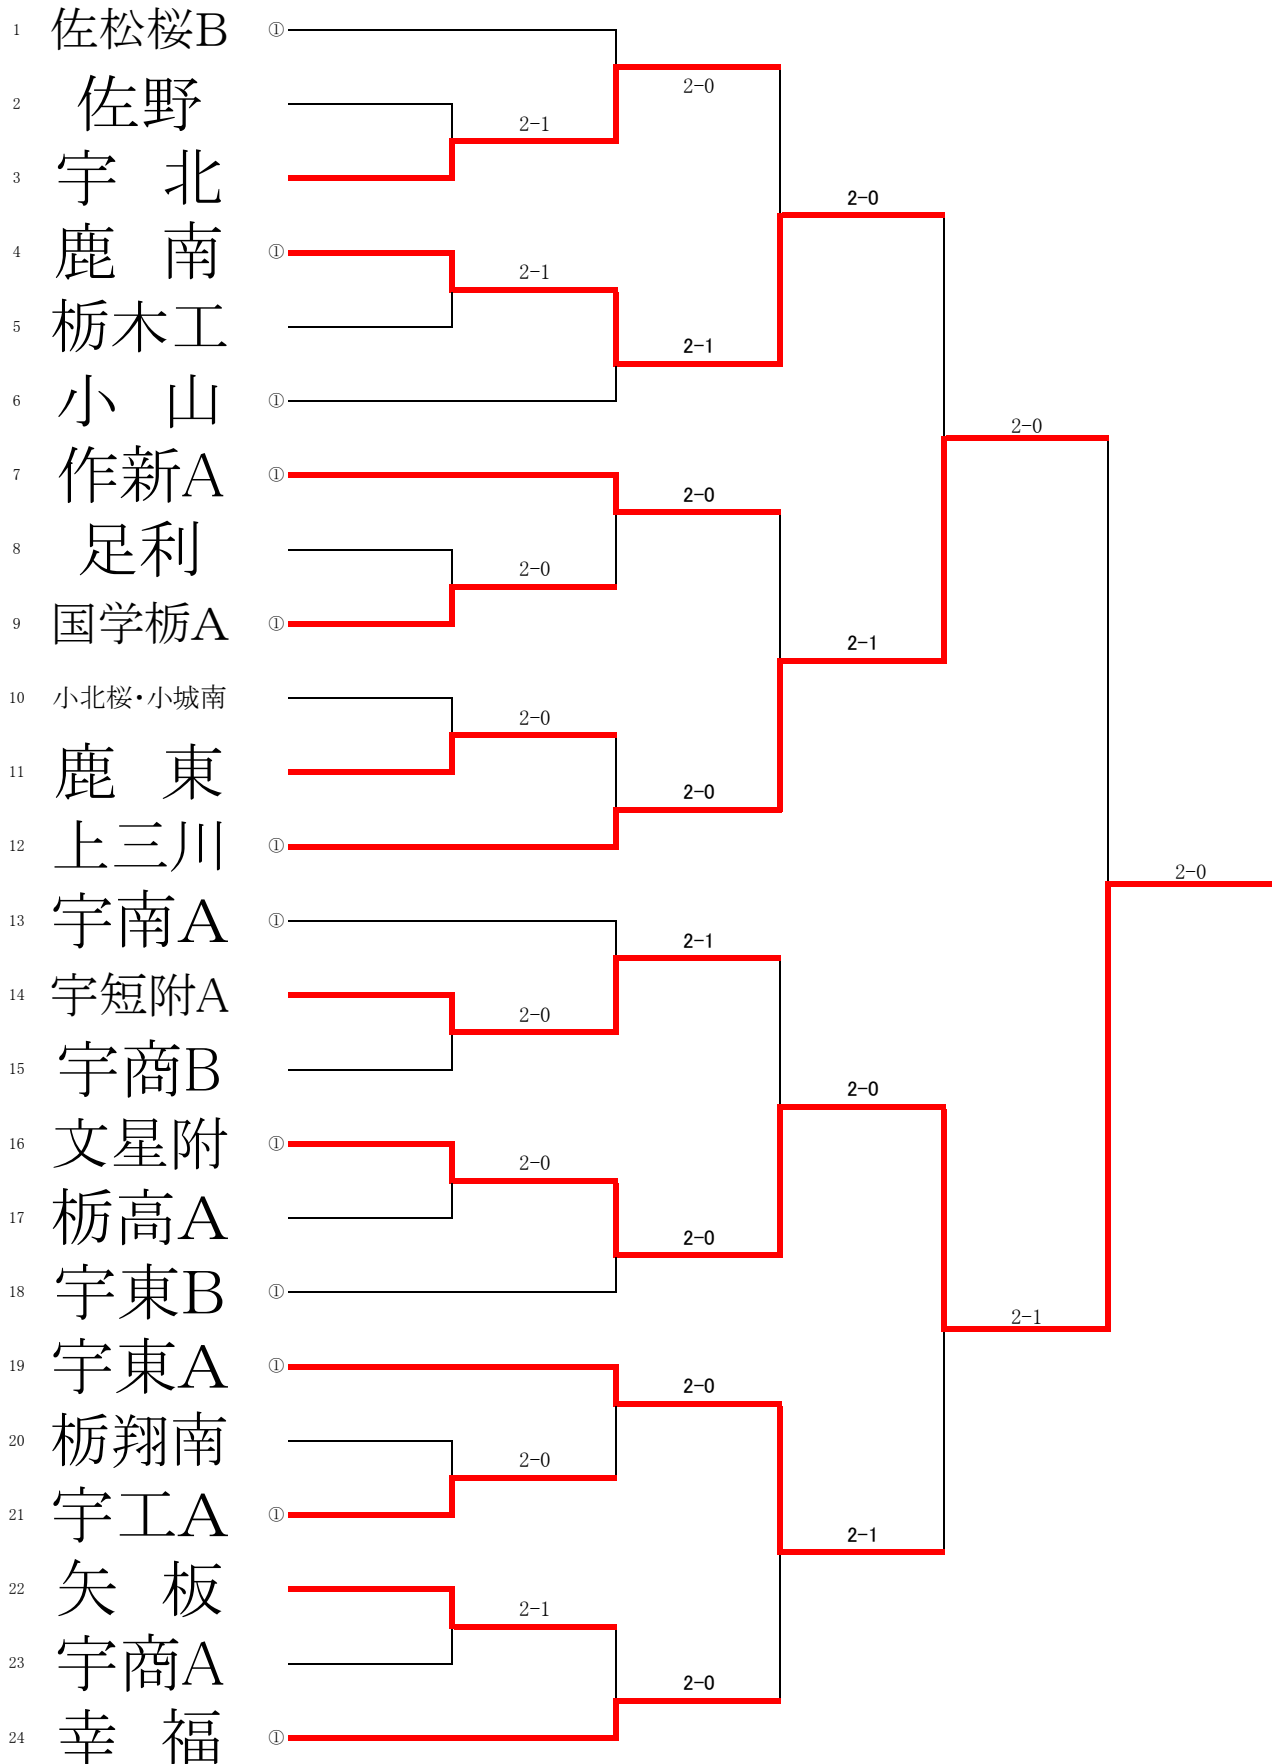

平成28年度 高校1年生チーム対抗戦 by Dunlop

平成28年7月29日(金)…女子、8月1日(月)…男子、女子
宇都宮市屋敷運動場テニスコート

男子 決勝トーナメント