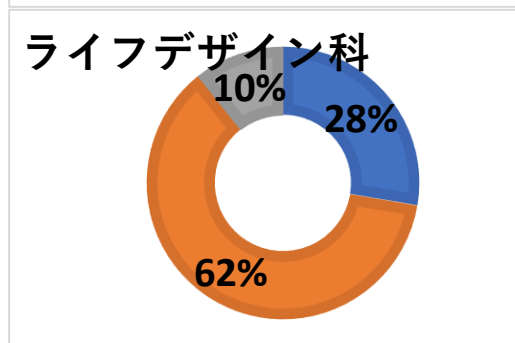

令和4年度卒業生の進路状況

1. 進路状況

		普通科	食料生産科	環境緑地科	ライフデザイン科	合計
卒業数	計	47	37	34	26	144
	男	17	20	21	1	59
	女	30	17	13	25	85
就職者	計	13	17	25	9	64
	男	8	10	16	0	34
	女	5	7	9	9	30
進学者	計	29	17	6	16	68
	男	8	9	3	1	21
	女	21	8	3	15	47
その他	計	5	3	2	1	11
	男	1	1	1	0	3
	女	4	2	1	1	8

学 科 別