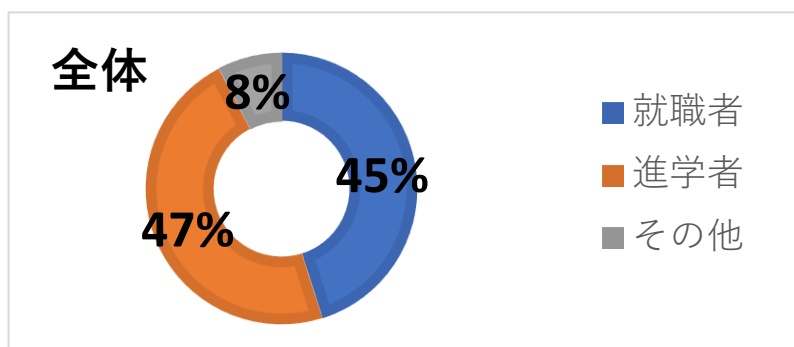

令和4年度卒業生の進路状況

1. 進路状況

		普通科	食料生産科	環境緑地科	ライフデザイン科	合計
卒業数	計	47	37	34	26	144
	男	17	20	21	1	59
	女	30	17	13	25	85
就職者	計	13	17	25	9	64
	男	8	10	16	0	34
	女	5	7	9	9	30
進学者	計	29	17	6	16	68
	男	8	9	3	1	21
	女	21	8	3	15	47
その他	計	5	3	2	1	11
	男	1	1	1	0	3
	女	4	2	1	1	8