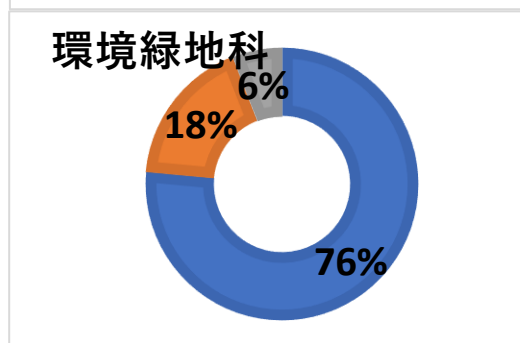

令和4年度卒業生の進路状況

1. 進路状況

		普通科	食料生産科	環境緑地科	ライフデザイン科	合計
卒業数	計	47	37	34	26	144
	男	17	20	21	1	59
	女	30	17	13	25	85
就職者	計	13	17	25	9	64
	男	8	10	16	0	34
	女	5	7	9	9	30
進学者	計	29	17	6	16	68
	男	8	9	3	1	21
	女	21	8	3	15	47
その他	計	5	3	2	1	11
	男	1	1	1	0	3
	女	4	2	1	1	8

学 科 別