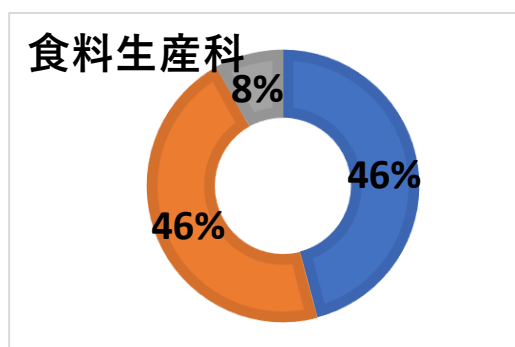

令和4年度卒業生の進路状況

1. 進路状況

		普通科	食料生産科	環境緑地科	ライフデザイン科	合計
卒業数	計	47	37	34	26	144
	男	17	20	21	1	59
	女	30	17	13	25	85
就職者	計	13	17	25	9	64
	男	8	10	16	0	34
	女	5	7	9	9	30
進学者	計	29	17	6	16	68
	男	8	9	3	1	21
	女	21	8	3	15	47
その他	計	5	3	2	1	11
	男	1	1	1	0	3
	女	4	2	1	1	8

学 科 別