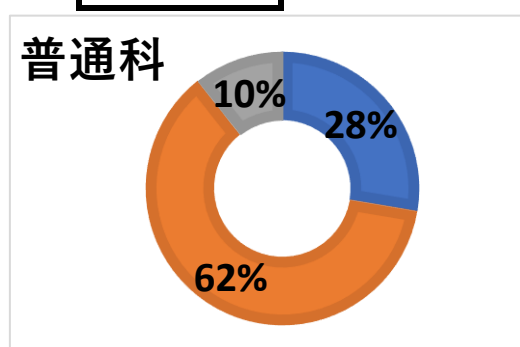

令和4年度卒業生の進路状況

1. 進路状況

		普通科	食料生産科	環境緑地科	ライフデザイン科	合計
卒業数	計	47	37	34	26	144
	男	17	20	21	1	59
	女	30	17	13	25	85
就職者	計	13	17	25	9	64
	男	8	10	16	0	34
	女	5	7	9	9	30
進学者	計	29	17	6	16	68
	男	8	9	3	1	21
	女	21	8	3	15	47
その他	計	5	3	2	1	11
	男	1	1	1	0	3
	女	4	2	1	1	8

学 科 別