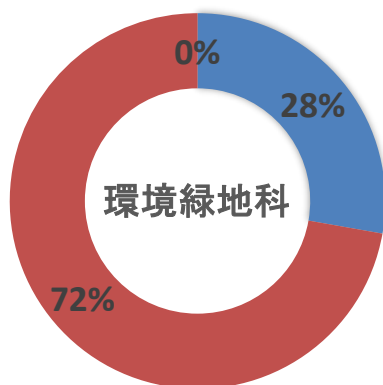

令和3年度卒業生進路状況

2022. 3. 31 現在

1 進路状況

		普通科	食料生産科	環境緑地科	ライフデザイン科	合計
卒業数		72	37	36	37	182
	男	19	20	14	3	56
	女	53	17	22	34	126
進学者		43	22	10	25	100
	男	12	15	1	3	31
	女	31	7	9	22	69
就職者		27	13	26	10	76
	男	6	5	13	0	24
	女	21	8	13	10	52
その他		2	2	0	2	6
	男	1	0	0	0	1
	女	1	2	0	2	5

学科別