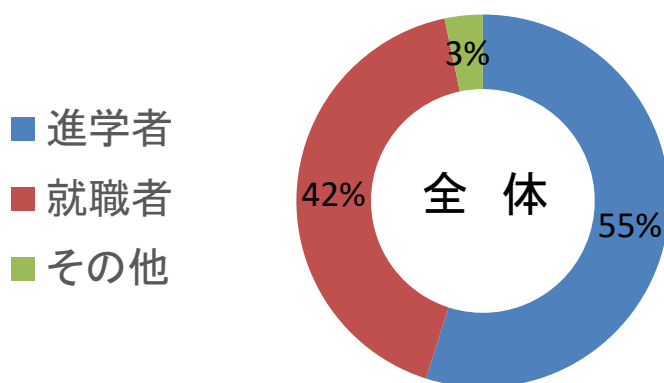

令和3年度卒業生進路状況

2022. 3. 31 現在

1 進路状況

| | | 普通科 | 食料生産科 | 環境緑地科 | ライフデザイン科 | 合計 |
|-----|---|-----|-------|-------|----------|-----|
| 卒業数 | | 72 | 37 | 36 | 37 | 182 |
| | 男 | 19 | 20 | 14 | 3 | 56 |
| | 女 | 53 | 17 | 22 | 34 | 126 |
| 進学者 | | 43 | 22 | 10 | 25 | 100 |
| | 男 | 12 | 15 | 1 | 3 | 31 |
| | 女 | 31 | 7 | 9 | 22 | 69 |
| 就職者 | | 27 | 13 | 26 | 10 | 76 |
| | 男 | 6 | 5 | 13 | 0 | 24 |
| | 女 | 21 | 8 | 13 | 10 | 52 |
| その他 | | 2 | 2 | 0 | 2 | 6 |
| | 男 | 1 | 0 | 0 | 0 | 1 |
| | 女 | 1 | 2 | 0 | 2 | 5 |