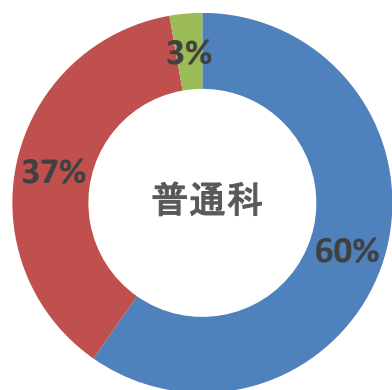

令和3年度卒業生進路状況

2022. 3. 31 現在

1 進路状況

		普通科	食料生産科	環境緑地科	ライフデザイン科	合計
卒業数		72	37	36	37	182
	男	19	20	14	3	56
	女	53	17	22	34	126
進学者		43	22	10	25	100
	男	12	15	1	3	31
	女	31	7	9	22	69
就職者		27	13	26	10	76
	男	6	5	13	0	24
	女	21	8	13	10	52
その他		2	2	0	2	6
	男	1	0	0	0	1
	女	1	2	0	2	5

学科別