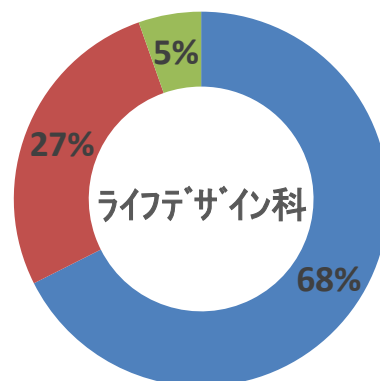

令和3年度卒業生進路状況

2022. 3. 31 現在

1 進路状況

		普通科	食料生産科	環境緑地科	ライフデザイン科	合計
卒業数		72	37	36	37	182
	男	19	20	14	3	56
	女	53	17	22	34	126
進学者		43	22	10	25	100
	男	12	15	1	3	31
	女	31	7	9	22	69
就職者		27	13	26	10	76
	男	6	5	13	0	24
	女	21	8	13	10	52
その他		2	2	0	2	6
	男	1	0	0	0	1
	女	1	2	0	2	5

学科別