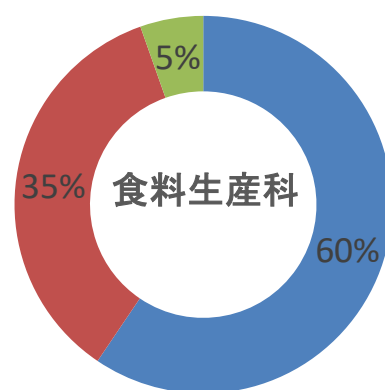

令和3年度卒業生進路状況

2022. 3. 31 現在

1 進路状況

		普通科	食料生産科	環境緑地科	ライフデザイン科	合計
卒業数		72	37	36	37	182
	男	19	20	14	3	56
	女	53	17	22	34	126
進学者		43	22	10	25	100
	男	12	15	1	3	31
	女	31	7	9	22	69
就職者		27	13	26	10	76
	男	6	5	13	0	24
	女	21	8	13	10	52
その他		2	2	0	2	6
	男	1	0	0	0	1
	女	1	2	0	2	5

学科別