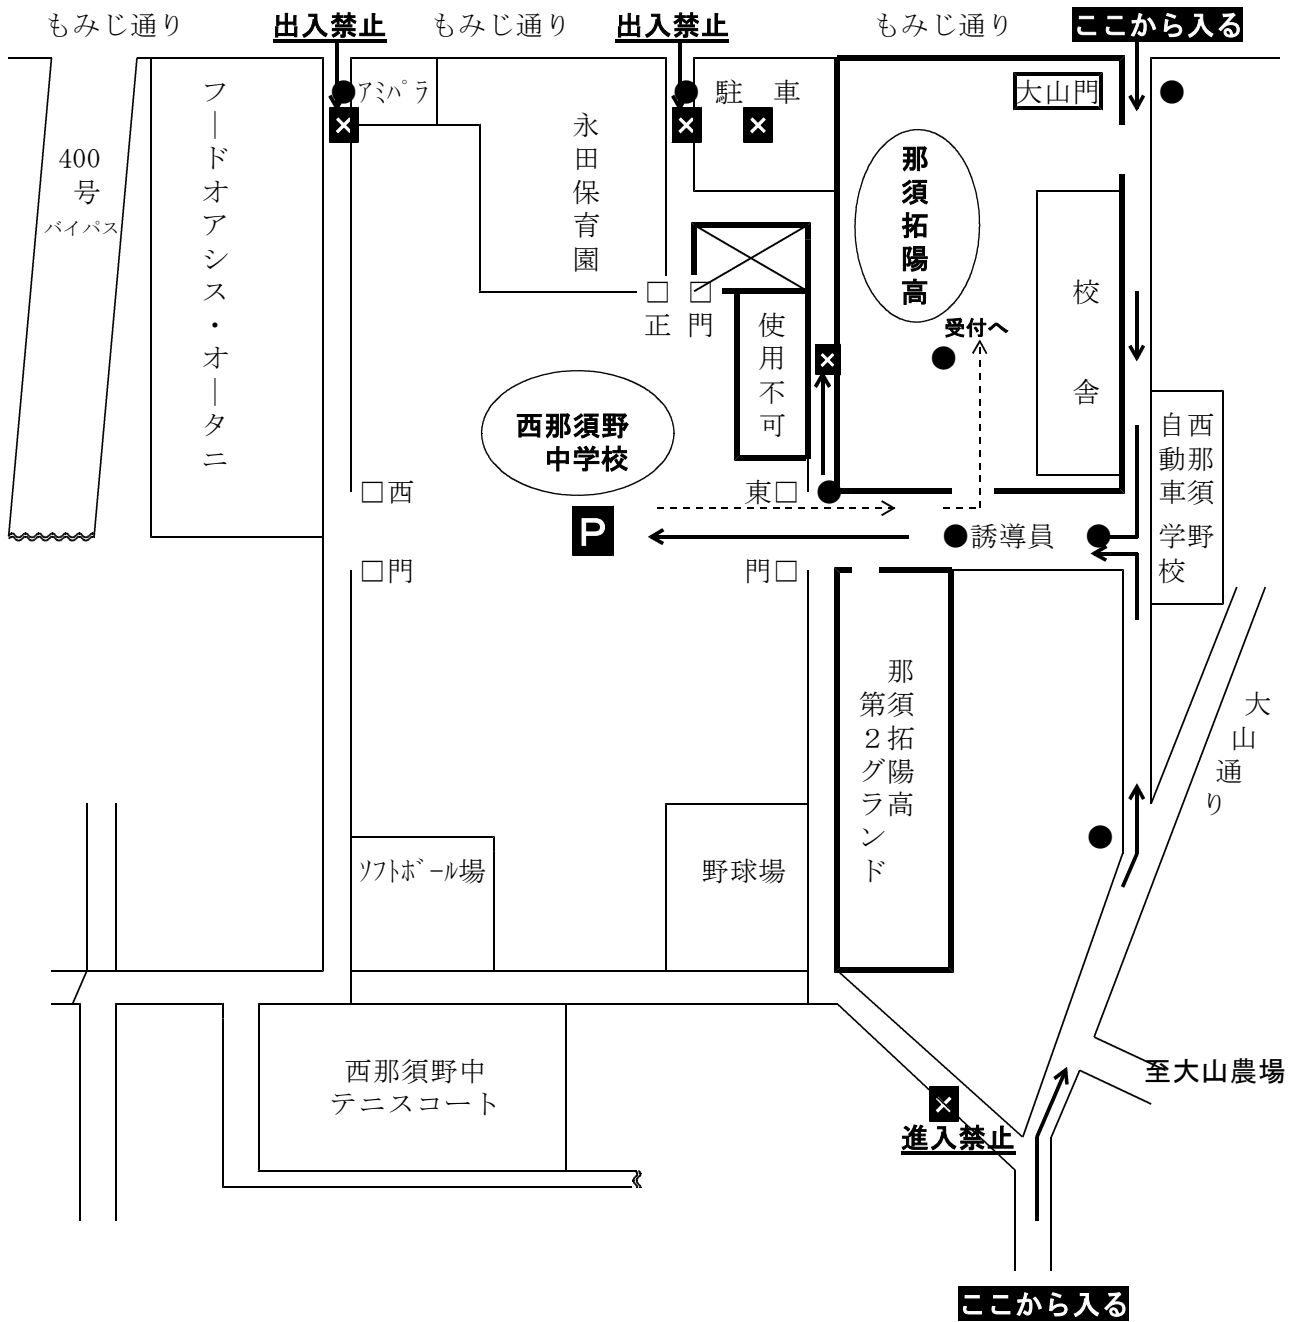

保護者駐車場案内図

至国道4号線

# < 駐車場案内図 >

至 西那須野庁舎

※1 今年度は、西那須野中学校のグラウンドを借りています。誘導員の指示に従って下さい。

※2 駐車場へは、「もみじ通り」または「国道400号方面」から「大山通り」に入り、「西那須野自動車学校前」より進入していただきますようお願いいたします。  
(お帰りの際も同様の通路を利用願います。)

※3 駐車場における事故は自己責任となりますので、運転には十分に御注意ください。特に、「西那須野自動車学校」から「西那須野中学校」に向かう道が狭く交互通行ができませんので、御注意下さい。