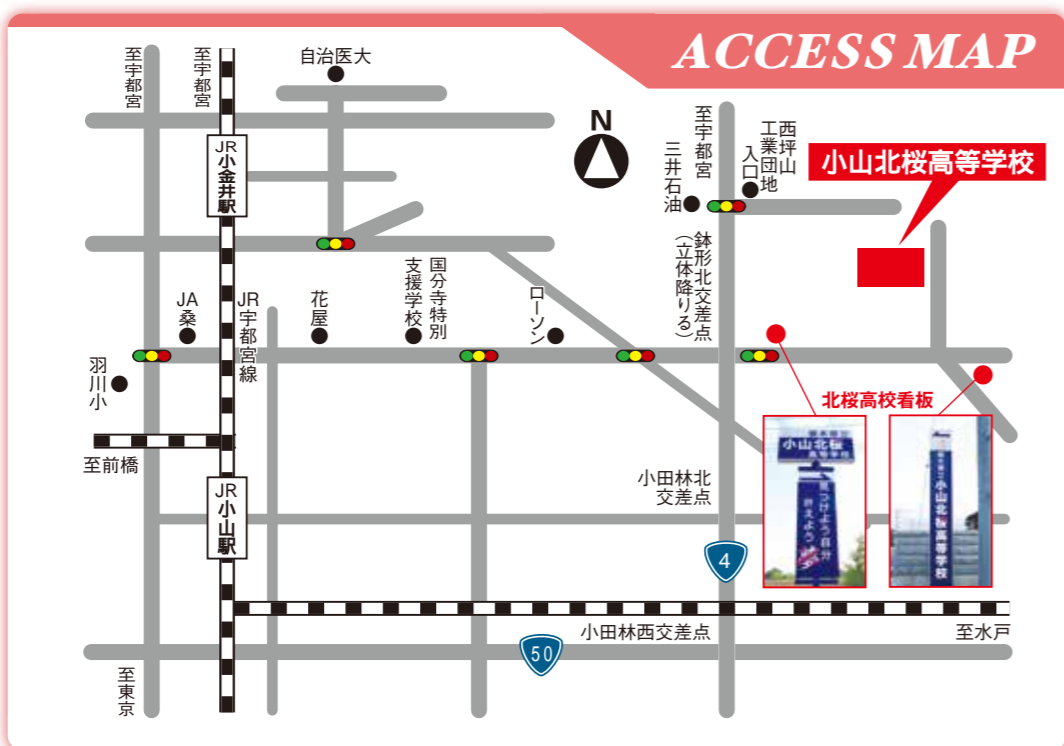

## 栃木県立小山北桜高等学校

■住所 〒323-0802 栃木県小山市東山田448-29  
 ■TEL 0285-49-2932 ■FAX 0285-49-0908  
 ■<http://www.tochigi-edu.ed.jp/oyamahokuo/nc2/>

学校HP

### <最寄り駅>

JR宇都宮線小金井駅 東口より約4km  
 小山中央観光バス「小山北桜高校」行き…約10分 200円  
 自転車…約20分

# その手から 技術の花が咲く

OYAMA HOKUO HIGH SCHOOL  
GUIDEBOOK

2024

## 栃木県立小山北桜高等学校

食料環境科 (食料生産コース・環境創生コース) 建築システム科 (建築技術コース・生産システムコース) 総合ビジネス科 (流通ビジネスコース・情報ビジネスコース) 生活文化科 (生活デザインコース・食文化コース)

おやま和牛入りかんびょうカレーパン

かんびょうミルクアイス