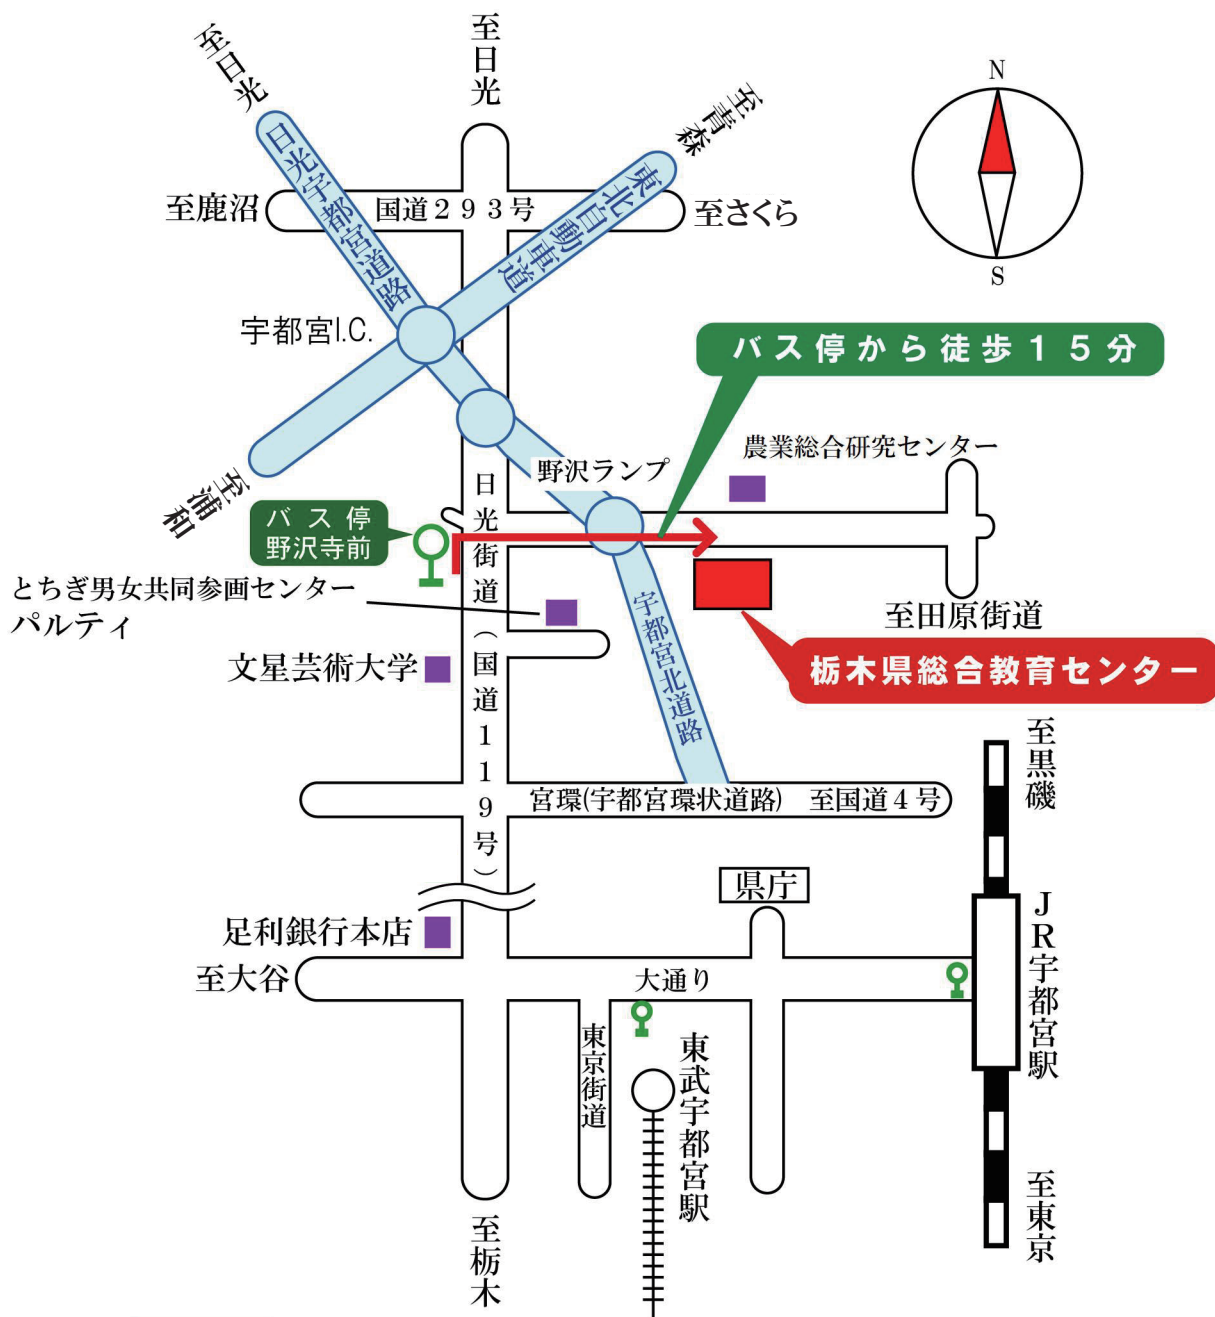

◆交通案内

アクセス

◆関東バス利用

- ・ J R 宇都宮駅西口 (8 番のりば) 約 10 km
バス乗車時間 約 30 分 + 徒歩 約 15 分
- ・ 東武宇都宮駅
(大通り沿いバス停: 東武駅前) 約 9 km
バス乗車時間 約 25 分 + 徒歩 約 15 分

系統: 56 今市・日光東照宮行、58 船生行、52 山王団地行、52 石那田行
↓
野沢寺前下車 徒歩 約 15 分

◆タクシー利用

- ・ J R 宇都宮駅西口から 約 10 Km 25 分
- ・ 東武宇都宮駅から 約 9 Km 20 分

◆東北自動車道利用

- ・ 宇都宮I.C.から車で5分
(宇都宮北道路野沢ランプを下りてすぐ)