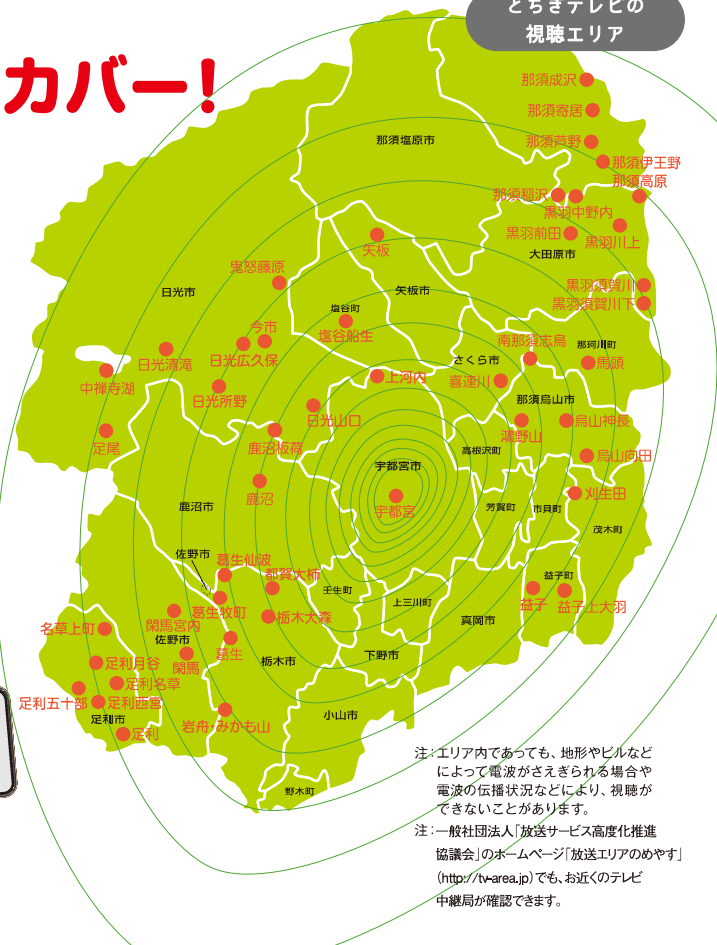

とちぎの学びサポート講座

テレビスクール とちぎ

放送日 2020年5月2日(土)~6日(水)

とちぎテレビの
視聴エリア

とちぎテレビは県内全域をカバー!

とちぎテレビは時代の流れを敏感に受け止め、新しい情報にこだわり、栃木の今を視聴者にお届けしています!

とちぎテレビは下記のCATVでも視聴可能です。

- 【県内】 ●宇都宮ケーブルテレビ株式会社 ●わたらせテレビ株式会社
●鹿沼ケーブルテレビ ●テレビ小山放送株式会社
●那珂川町ケーブルテレビ ●ケーブルテレビ株式会社
●茂木町ケーブルテレビ ●佐野ケーブルテレビ株式会社
- 【県外】 ●リバーシティ・ケーブルテレビ株式会社
●光ケーブルネット株式会社
●財団法人 研究学園都市コミュニティケーブルサービス
●株式会社JWAY
●財団法人 首都圏ケーブルメディア

地上デジタル放送中!
デジタルリモコン
チャンネルは「3」

とちぎテレビの番組は、
スマホなどでも
ご覧いただけます。

注:エリア内であっても、地形やビルなどによって電波がさきられる場合や電波の伝播状況などにより、視聴ができないことがあります。

注:一般社団法人「放送サービス高度化推進協議会」のホームページ「放送エリアのめやす」(<http://tv-area.jp>)でも、お近くのテレビ中継局が確認できます。

とちぎテレビをご覧いただく方法

①テレビのチャンネルを設定する

※テレビの機種やメーカーにより操作方法が異なりますので、詳細はテレビの取り扱い説明書をご覧ください。

- ①リモコンの「メニュー」ボタンを押す。
- ②テレビ画面のチャンネル設定を選択し、「決定」ボタンを押す。
- ③初期スクリーン、再スクリーン、等が表示されるので、いずれかを選択して「決定」ボタンを押す。
- ④画面の指示にしたがい、チャンネル設定を完了させる。

②アンテナの向きを調整する (チャンネル設定をしても受信できない場合)

- ①自宅のアンテナの向きが、お近くのテレビ中継局の方向を向いているか確認してください。
- ②アンテナの向きがテレビ中継局の方向と違う場合は、アンテナの調整が必要です。電気店様などに相談してアンテナの調整をして下さい。

③電波が受信できない場合は、以下の県内のケーブルテレビにご加入いただければ、とちぎテレビの番組をご覧いただけます。