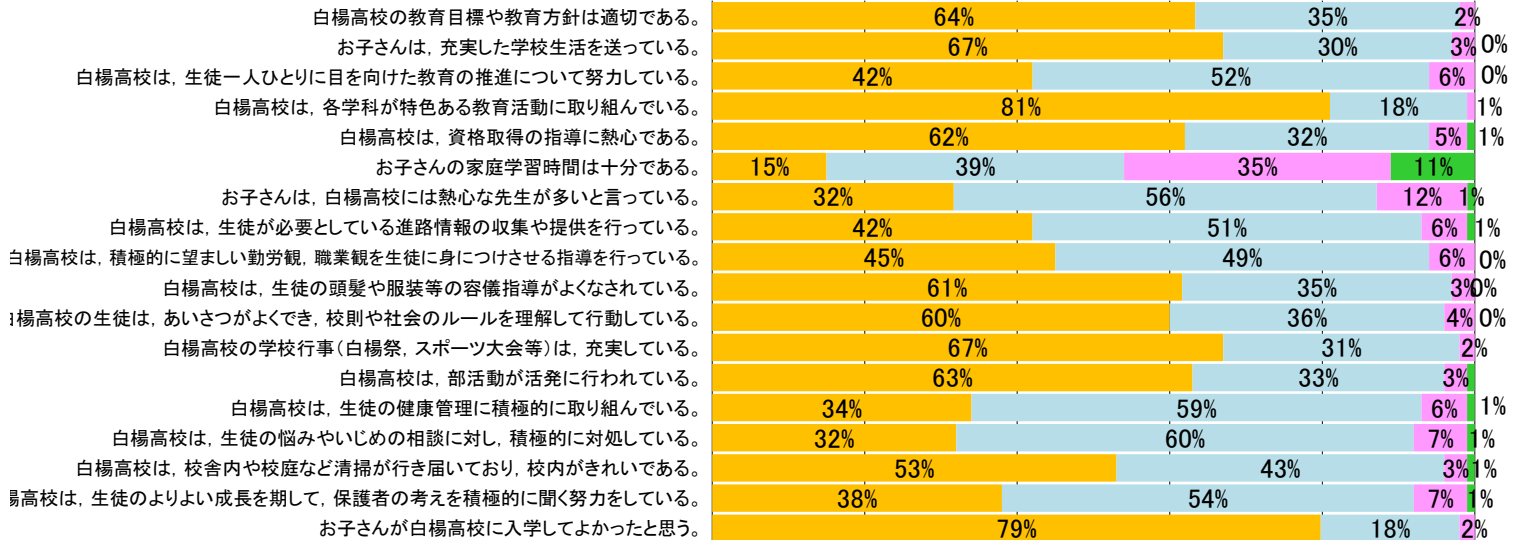

学校評価(保護者)アンケート