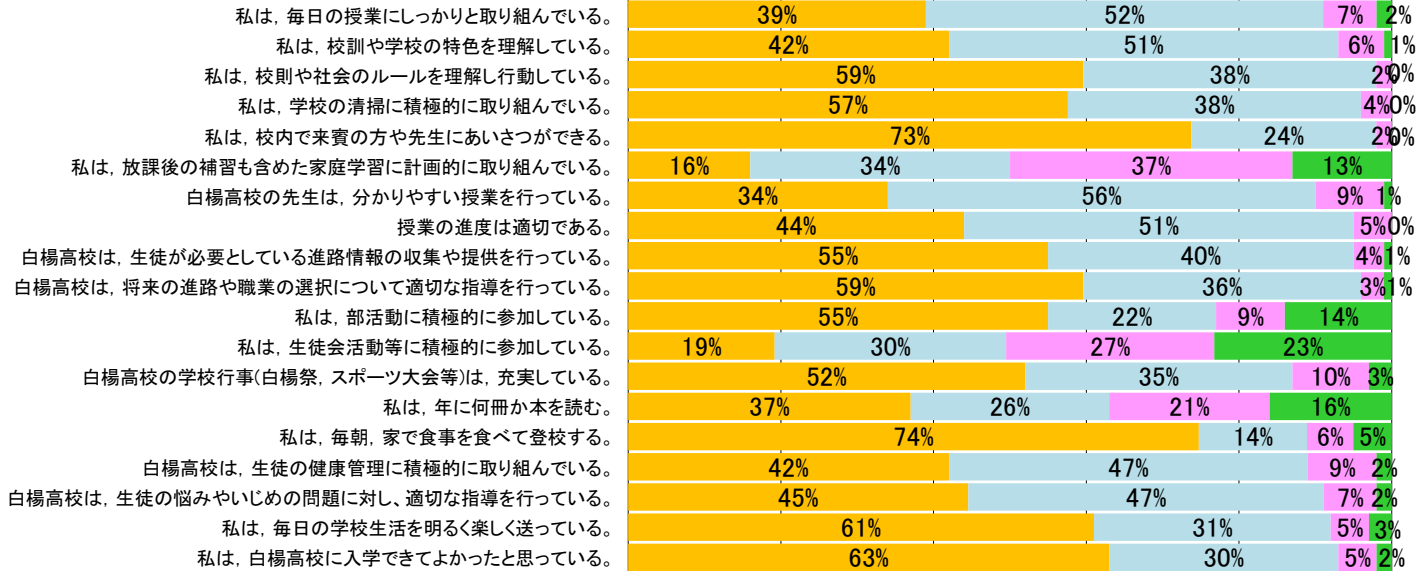

◇平成31年度学校評価アンケート集計結果

宇都宮白楊高校では、今日までの歴史と伝統を踏まえつつ、時代の変化に対応した特色のある学校づくりを目指すために、学校評価を実施しています。その一環として生徒・保護者・職員を対象としたアンケートを行って、今年度の教育活動の成果や課題を明らかにし、次年度の計画に生かすこととしています。

アンケート結果が概ねまとまりましたので、この紙面でお知らせいたします。保護者の皆様には、お忙しいところご協力いただきありがとうございました。

学校評価(生徒)アンケート