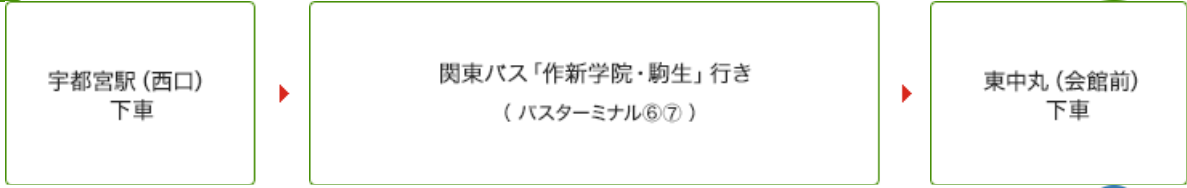

<交通アクセス>

JRの場合 JR宇都宮駅から約4km **20**分

東武線の場合 東武宇都宮駅から約3km **20**分

お車の場合 所要時間 約 **20**分

栃木県教育会館 案内図