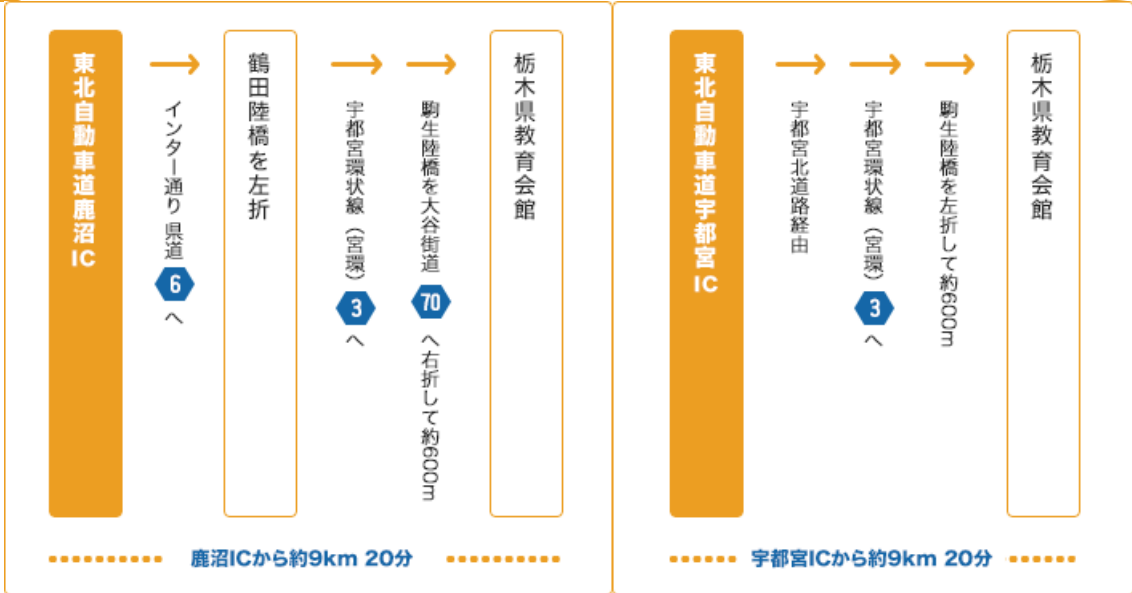

<交通アクセス>

JRの場合 JR宇都宮駅から約4km **20**分

東武線の場合 東武宇都宮駅から約3km **20**分

お車の場合 所要時間 約 **20**分

栃木県教育会館 案内図