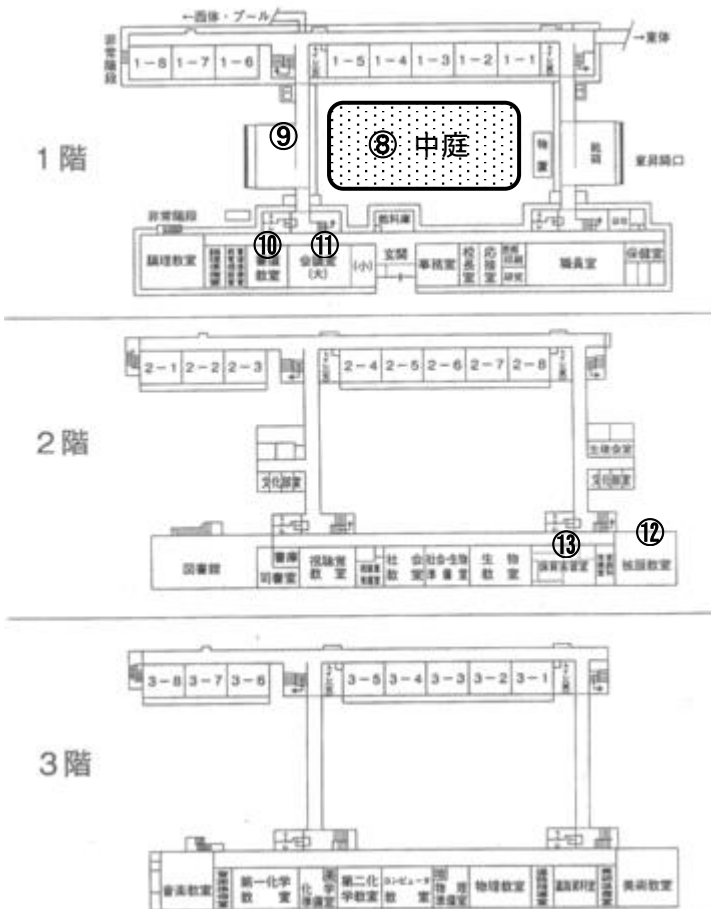

校舎平面図

出口では左折をお願いします。

校舎平面図

令和5年度 部・同好会の活動見学

- ◇ 見学時間 午前の部 11:10~11:40
午後の部 13:20~13:50
- ◇ 見学場所が示されている部の見学が可能です。
- ◇ 活動場所は左図を参考にしてください。

	部・同好会名	活動場所 午前 11:10~11:40	活動場所 午後 13:20~13:50	雨天時
運 動 部	剣道			
	柔道			
	テニス(男)	②テニスコート	②テニスコート	
	テニス(女)	②テニスコート	②テニスコート	
	バスケットボール(男)	⑦東体育館		⑦東体育館
	バスケットボール(女)		⑦東体育館	⑦東体育館
	バレーボール(男)	⑦東体育館		⑦東体育館
	バレーボール(女)		①東体育館	①東体育館
	バドミントン(男)			
	バドミントン(女)	④西体育館	④西体育館	④西体育館
	野球	①野球場		
	サッカー			
	卓球	⑦東体育館2F	⑦東体育館2F	⑦東体育館2F
	陸上競技	⑤グランド		
弓道	③弓道場	③弓道場	③弓道場	
ダンス	⑧中庭	⑧中庭	①東体育館A7-7	
チャリーディング	⑧中庭	⑧中庭	⑨西昇降口	
文 化 部	IEC			
	映画			
	吹奏楽	⑧中庭	⑧中庭	AM⑩会議室 PM⑫被服室
	写真			
	美術			
	書道			
	文芸			
	演劇			
	囲碁・将棋			
	JRC			
部	科学研究			
	茶道		⑬保育実習室	
	マイコン			
	競技かるた	⑬保育実習室		
同 好 会	漫画研究			
	クッキング			
	数楽			